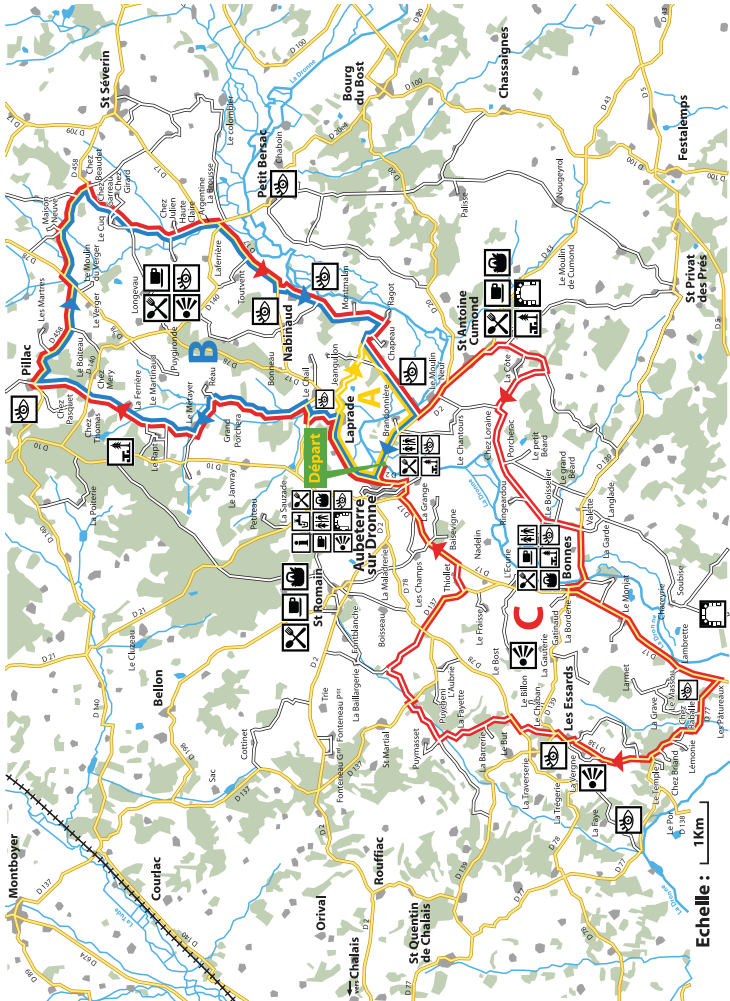

© Département de la Charente - 2019

Retrouvez en téléchargement l'ensemble des boucles vélos sur www.lacharente.fr et www.infiniment-charentes.com