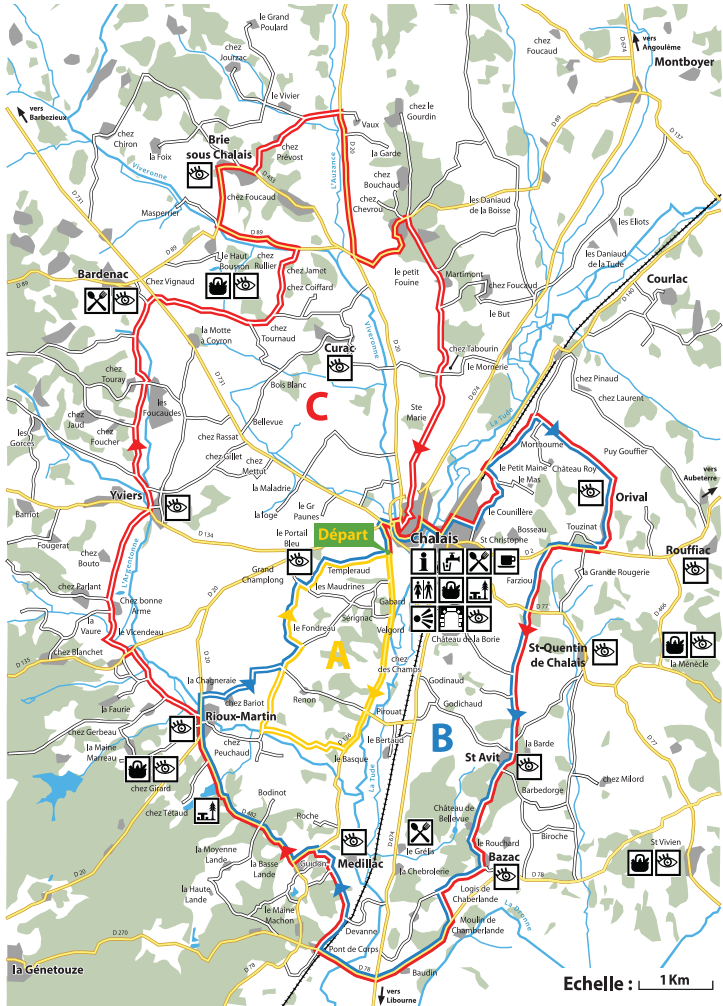

© Département de la Charente - 2019

Retrouvez en téléchargement l'ensemble des boucles vélos sur
www.lacharente.fr et www.infiniment-charentes.com