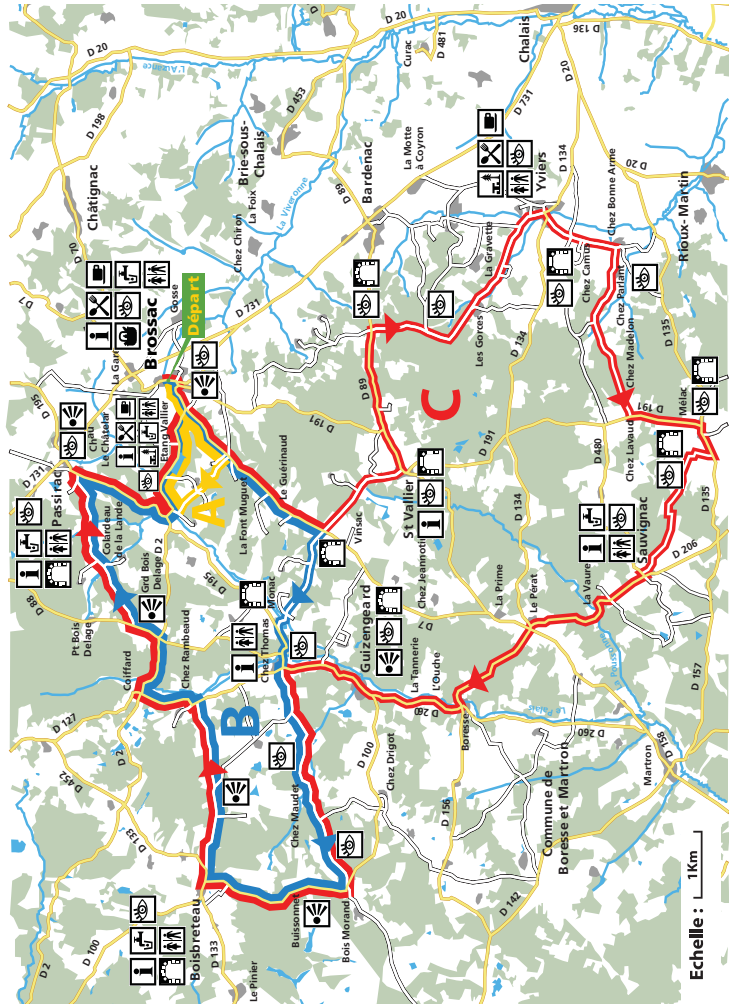

CHARENTE

LE DÉPARTEMENT

3

Charente Vélo

BROSSAC SUD

Boucle 3

CIRCUIT ROUTE

DÉPART :

Place des marronniers à Brossac

3A

CIRCUIT FAMILLE

Distance : **5,6 km**

Niveau : **Très facile**

3B

CIRCUIT DÉCOUVERTE

Distance : **26 km**

Niveau : **Facile**

3C

CIRCUIT EXPLORATION

Distance : **48 km**

Niveau : **Difficile**

Point d'eau

Restauration

Bar

 Route nationale

 Route départementale

 Voie communale

 Voie verte

 Voie ferrée

 Rivière

© Département de la Charente - 2019

Retrouvez en téléchargement l'ensemble des boucles vélos sur www.lacharente.fr et www.infiniment-charentes.com