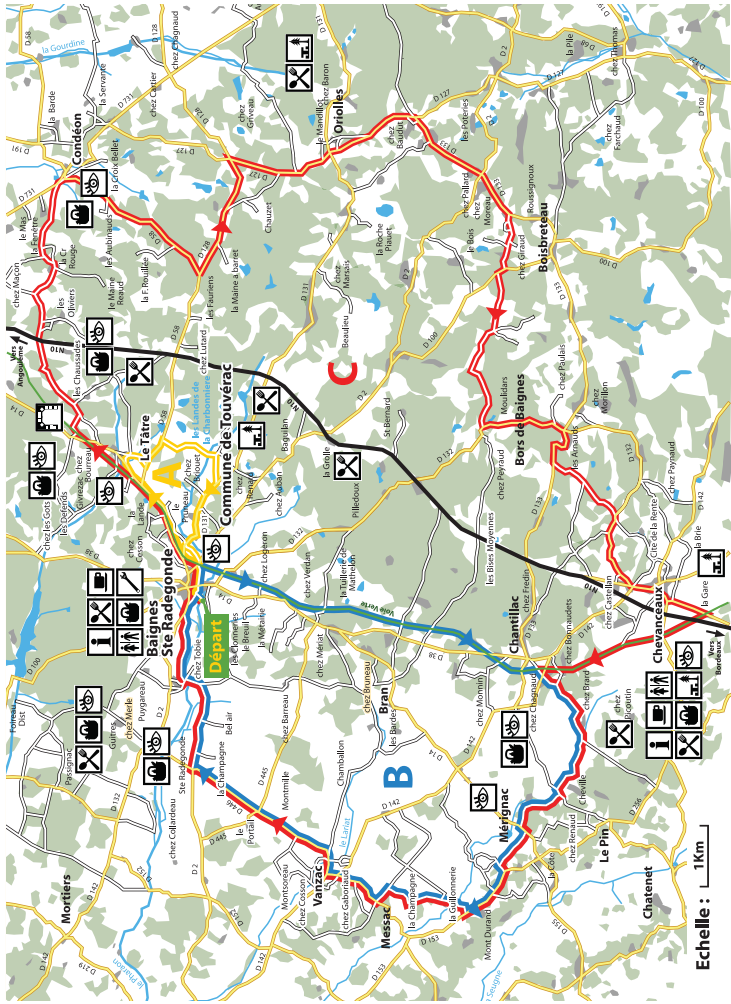

© Département de la Charente - 2019

Retrouvez en téléchargement l'ensemble des boucles vélos sur www.lacharente.fr et www.infiniment-charentes.com