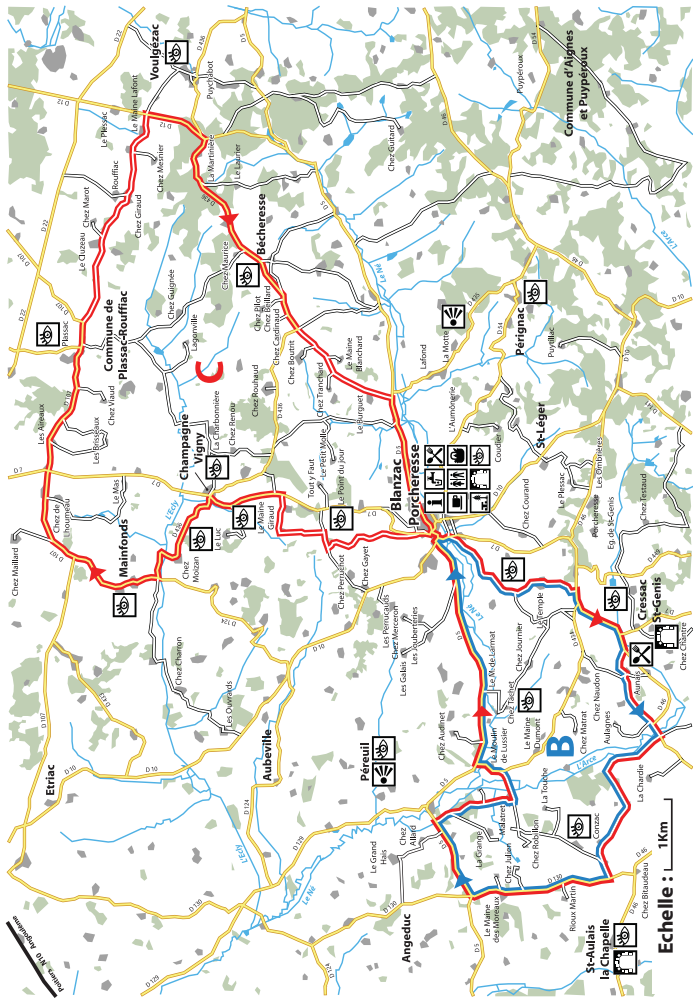

CHARENTE

LE DÉPARTEMENT

7

Charente Vélo BLANZAC Boucle 7

CIRCUIT ROUTE

DÉPART :

Place des chais
à Blanzac-Porcheresse

7B

CIRCUIT DÉCOUVERTE

Distance : 18 km
Niveau : Facile

7C

CIRCUIT EXPLORATION

Distance : 43 km
Niveau : Difficile

Point d'eau

Restauration

Bar

W.C.

Commerces

Réparation de cycles

Point information

Aire de pique-nique

Point de vue

Petit patrimoine

À voir, à faire

 Route nationale

 Route départementale

 Voie communale

 Voie verte

 Voie ferrée

 Rivière

© Département de la Charente - 2019

Retrouvez en téléchargement l'ensemble des boucles vélos sur www.lacharente.fr et www.infiniment-charentes.com