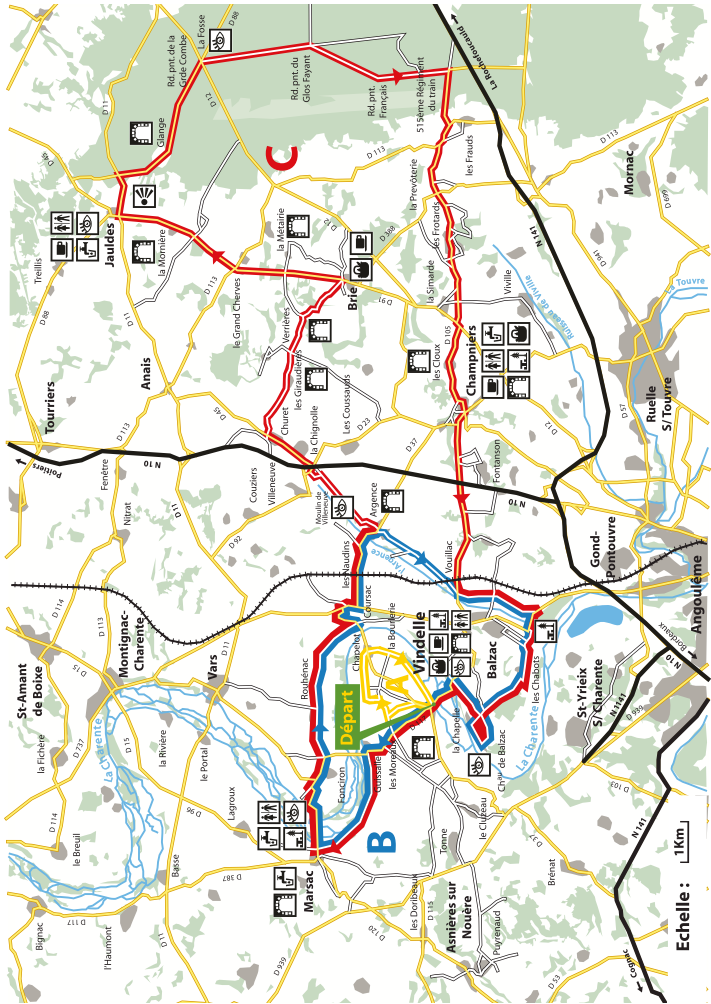

© Département de la Charente - 2019

Echelle : 1Km

Retrouvez en téléchargement l'ensemble des boucles vélos sur www.lacharente.fr et www.infiniment-charentes.com