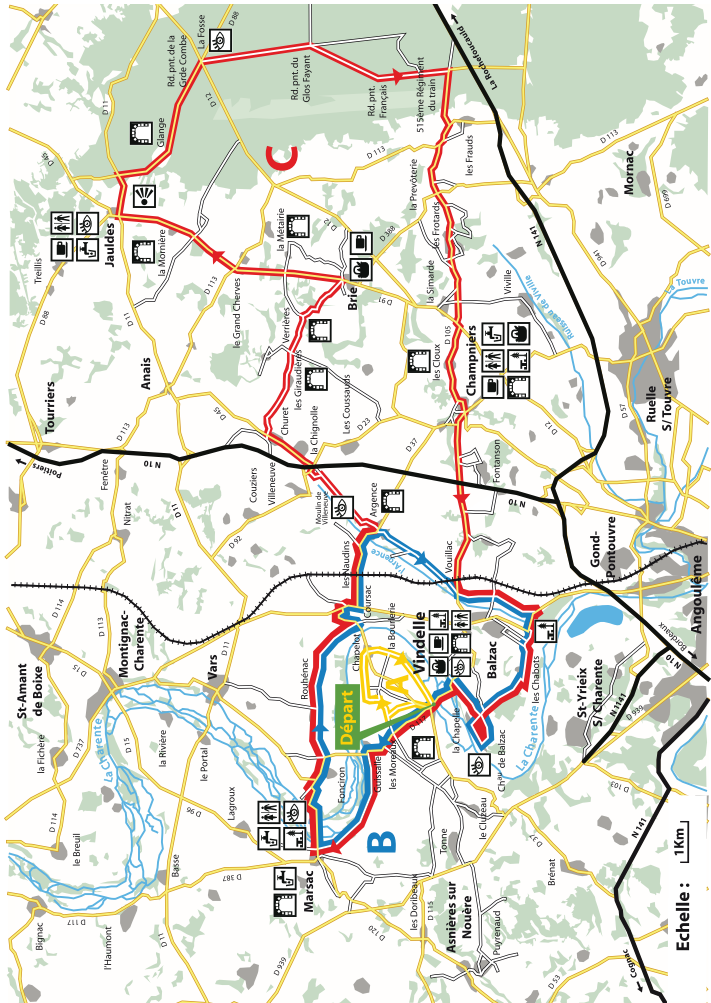

© Département de la Charente - 2019

Retrouvez en téléchargement l'ensemble des boucles vélos sur www.lacharente.fr et www.infiniment-charentes.com