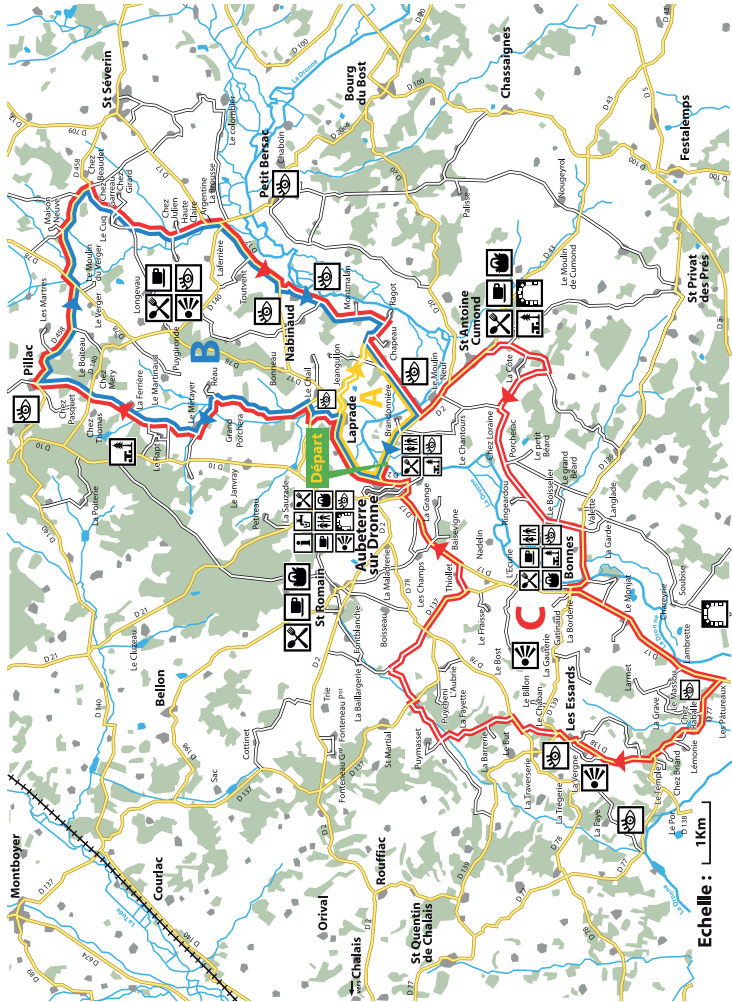

© Département de la Charente - 2019

Retrouvez en téléchargement l'ensemble des boucles vélos sur www.lacharente.fr et www.infiniment-charentes.com