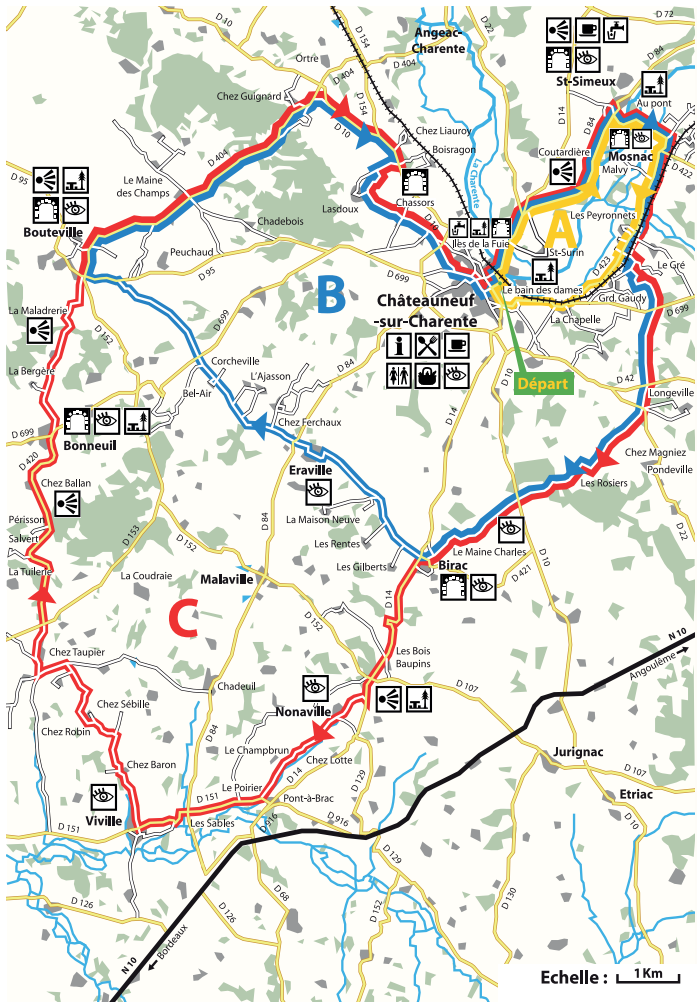

© Département de la Charente - 2019

Retrouvez en téléchargement l'ensemble des boucles vélos sur www.lacharente.fr et www.infiniment-charentes.com