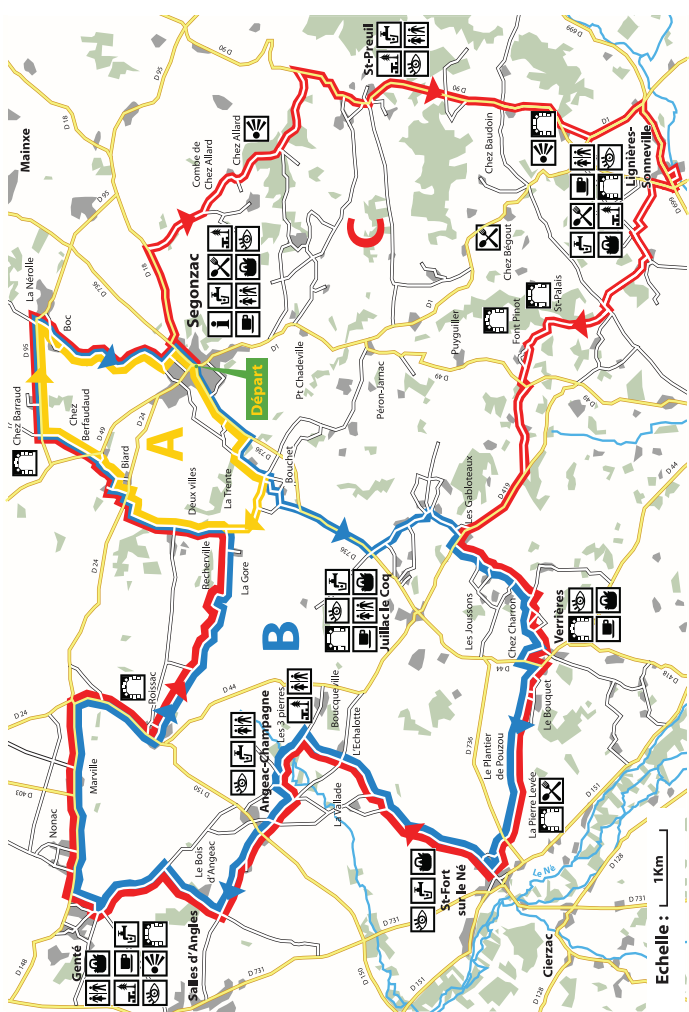

CHARENTE

LE DÉPARTEMENT

22

Charente Vélo

SEGONZAC

Boucle 22

CIRCUIT ROUTE

DÉPART :

Place de l'église à Segonzac

22A

CIRCUIT FAMILLE

Distance : 10,8 km

Niveau : Très facile

22B

CIRCUIT DÉCOUVERTE

Distance : 35 km

Niveau : Facile

22C

CIRCUIT EXPLORATION

Distance : 49 km

Niveau : Difficile

Point d'eau

Restauration

Bar

 Route nationale

 Route départementale

 Voie communale

 Voie verte

 Voie ferrée

 Rivière

© Département de la Charente - 2019

Retrouvez en téléchargement l'ensemble des boucles vélos sur
www.lacharente.fr et www.infiniment-charentes.com