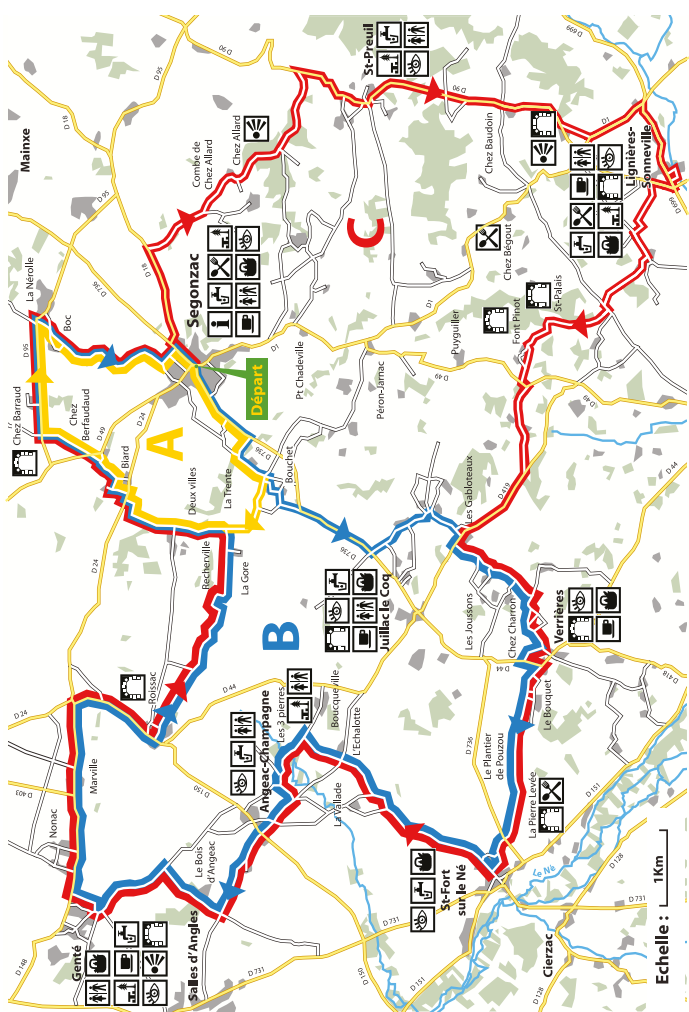

CHARENTE

LE DÉPARTEMENT

22

Charente Vélo

SEGONZAC

Boucle 22

CIRCUIT ROUTE

DÉPART :

Place de l'église à Segonzac

22A

CIRCUIT FAMILLE

Distance : **10,8 km**

Niveau : **Très facile**

22B

CIRCUIT DÉCOUVERTE

Distance : **35 km**

Niveau : **Facile**

22C

CIRCUIT EXPLORATION

Distance : **49 km**

Niveau : **Difficile**

Point d'eau

Restauration

Bar

 Route nationale

 Route départementale

 Voie communale

 Voie verte

 Voie ferrée

 Rivière

© Département de la Charente - 2019

Retrouvez en téléchargement l'ensemble des boucles vélos sur
www.lacharente.fr et www.infiniment-charentes.com