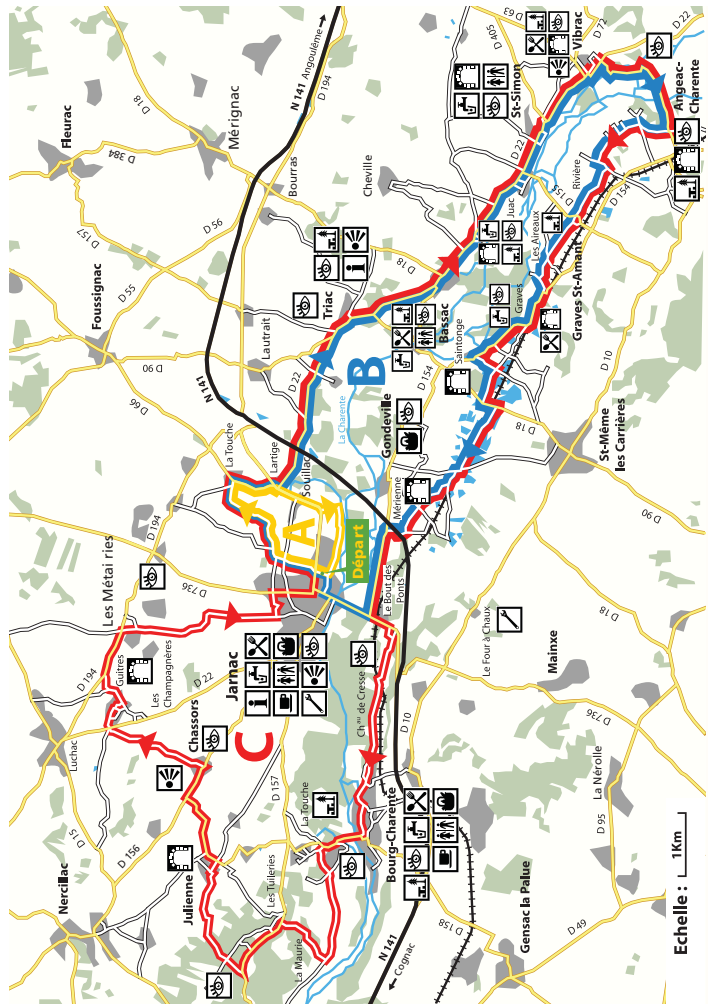

© Département de la Charente - 2019

Retrouvez en téléchargement l'ensemble des boucles vélos sur www.lacharente.fr et www.infiniment-charentes.com