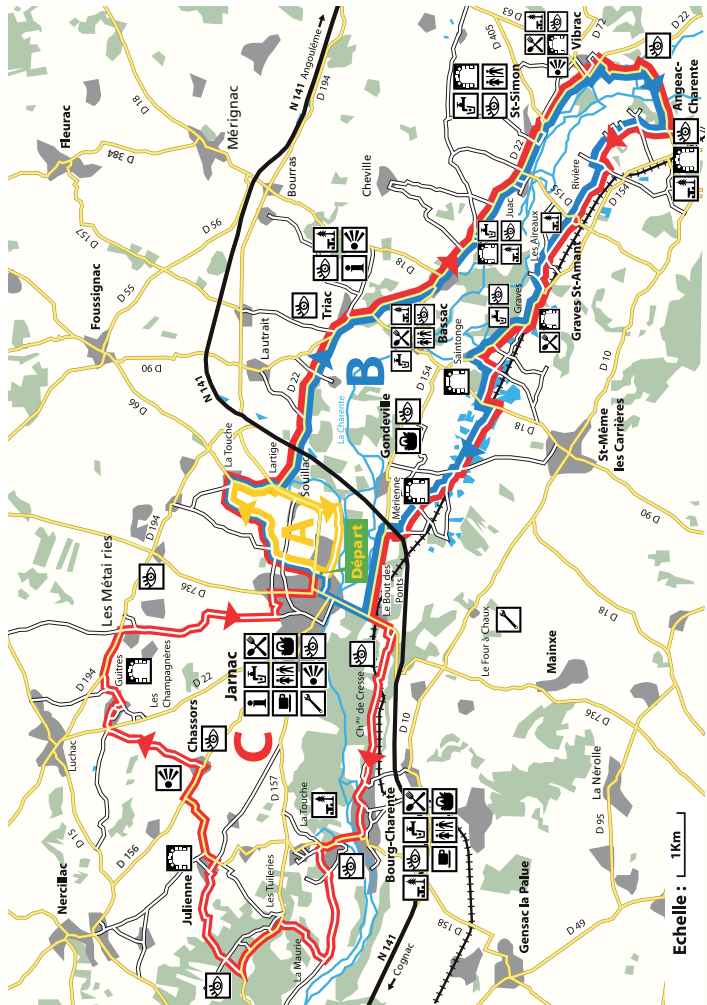

© Département de la Charente - 2019

Retrouvez en téléchargement l'ensemble des boucles vélos sur www.lacharente.fr et www.infiniment-charentes.com