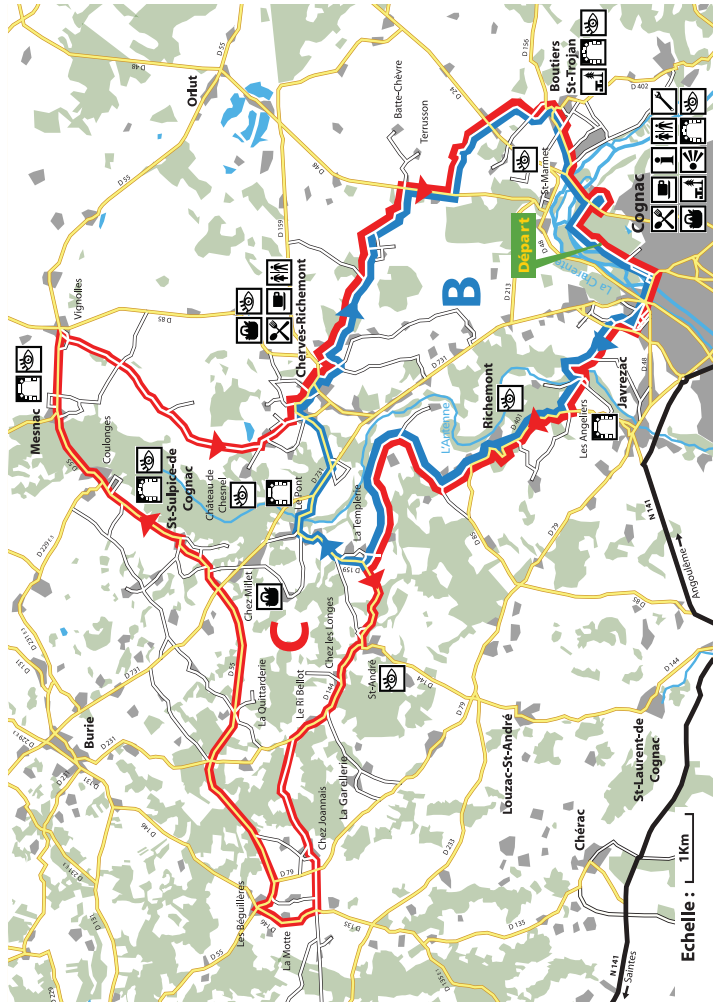

© Département de la Charente - 2019

Retrouvez en téléchargement l'ensemble des boucles vélos sur
www.lacharente.fr et www.infiniment-charentes.com