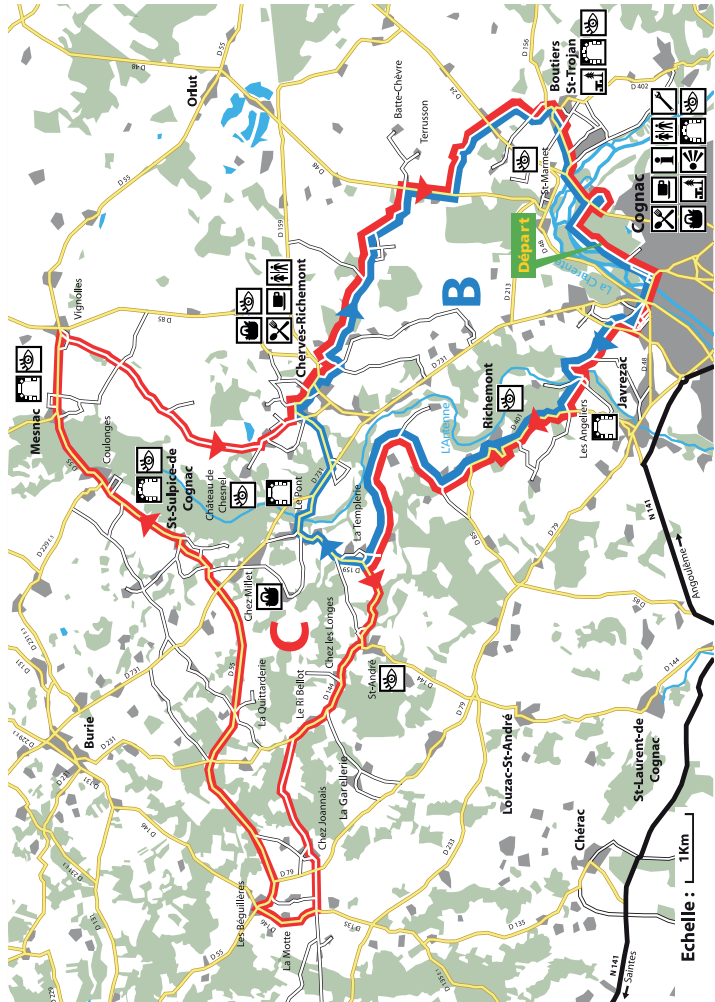

CHARENTE

LE DÉPARTEMENT

24

Charente Vélo COGNAC Boucle 24

CIRCUIT ROUTE

DÉPART :

Base des loisirs André Mermet
à Cognac

24B

CIRCUIT DÉCOUVERTE

Distance : 23 km
Niveau : Facile

24C

CIRCUIT EXPLORATION

Distance : 41 km
Niveau : Difficile

Point d'eau

Restauration

Bar

W.C.

Commerces

Réparation de cycles

Point information

Aire de pique-nique

Point de vue

Petit patrimoine

À voir, à faire

 Route nationale

 Route départementale

 Voie communale

 Voie verte

 Voie ferrée

 Rivière

© Département de la Charente - 2019

Retrouvez en téléchargement l'ensemble des boucles vélos sur www.lacharente.fr et www.infiniment-charentes.com