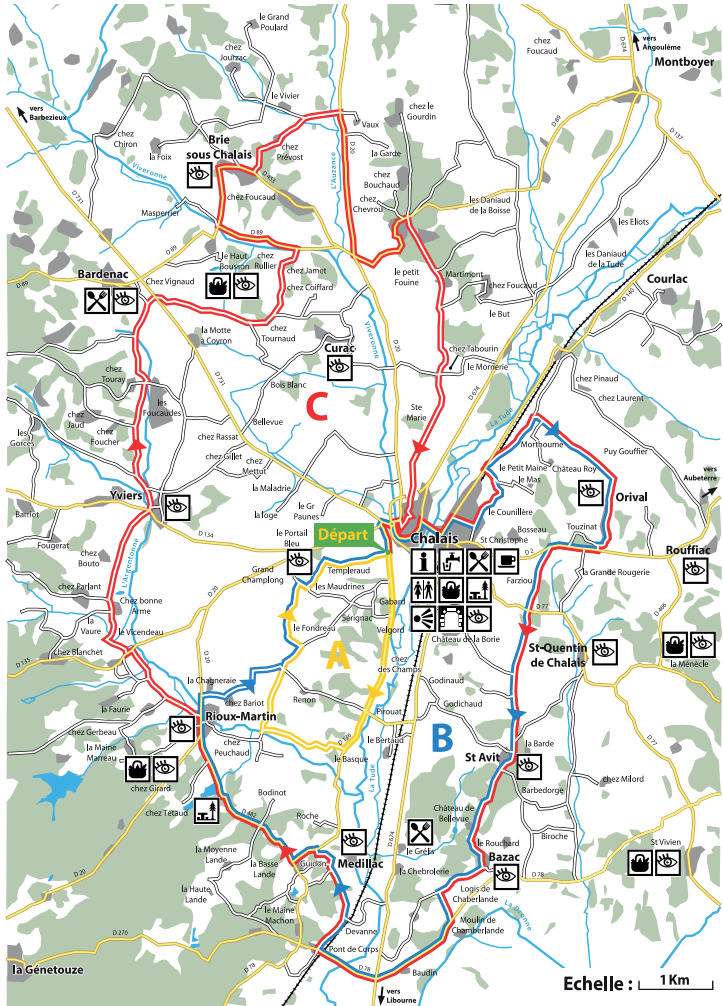

© Département de la Charente - 2019

Retrouvez en téléchargement l'ensemble des boucles vélos sur
www.lacharente.fr et www.infiniment-charentes.com