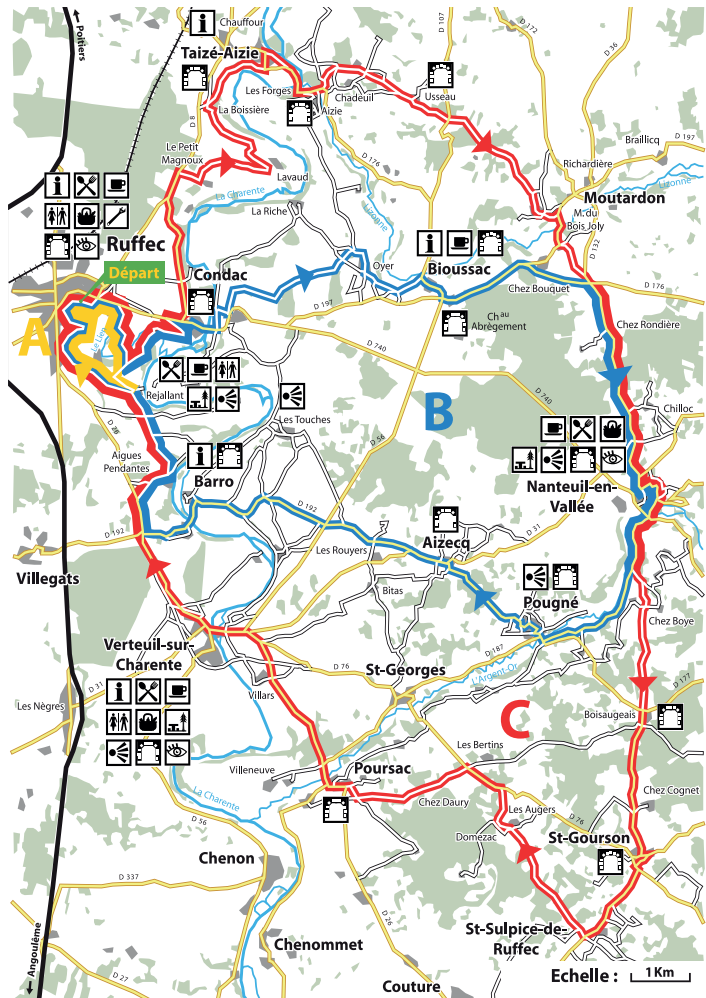

© Département de la Charente - 2019

Retrouvez en téléchargement l'ensemble des boucles vélos sur www.lacharente.fr et www.infiniment-charentes.com