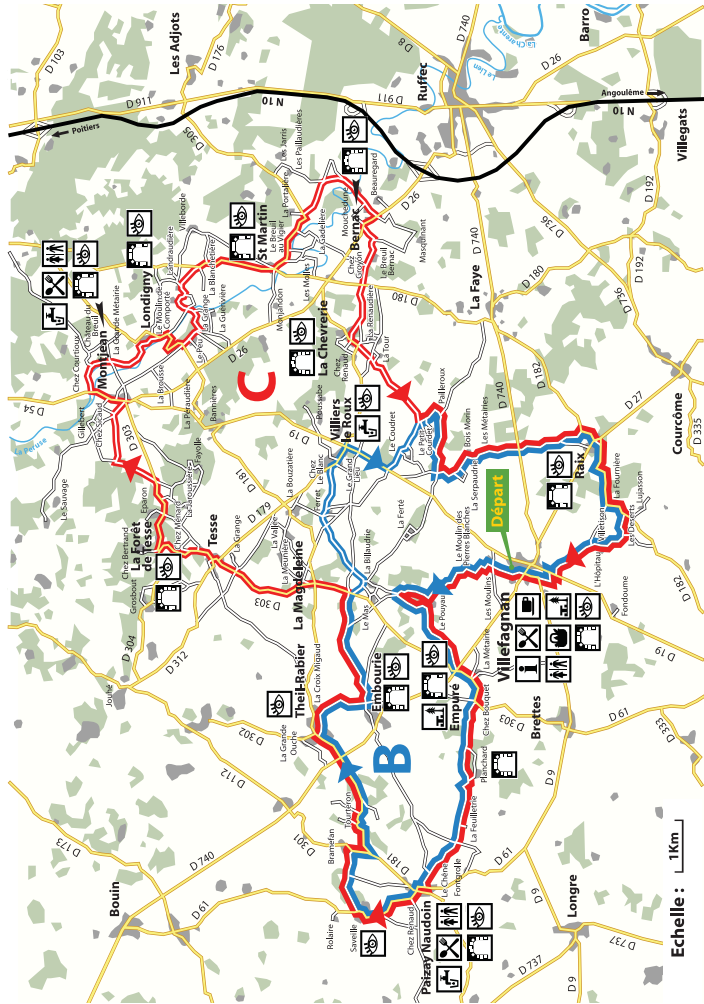

32

Charente Vélo

VILLEFAGNAN

Boucle 32

CIRCUIT ROUTE

DÉPART :

Place du Champ de Foire
à Villefagnan

32B

CIRCUIT DÉCOUVERTE

Distance : 36 km

Niveau : Facile

32C

CIRCUIT EXPLORATION

Distance : 55 km

Niveau : Difficile

Point d'eau

Petit patrimoine

À voir, à faire

 Route nationale

 Route départementale

 Voie communale

 Voie verte

 Voie ferrée

 Rivière

© Département de la Charente - 2019

Echelle : 1km

Retrouvez en téléchargement l'ensemble des boucles vélos sur www.lacharente.fr et www.infiniment-charentes.com