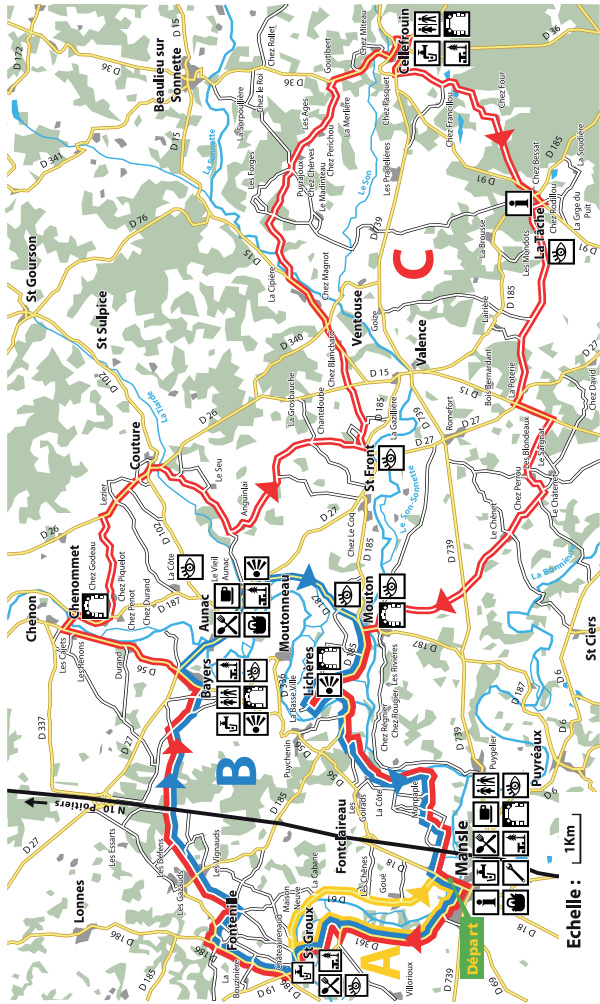

© Département de la Charente - 2019

Retrouvez en téléchargement l'ensemble des boucles vélos sur www.lacharente.fr et www.infiniment-charentes.com