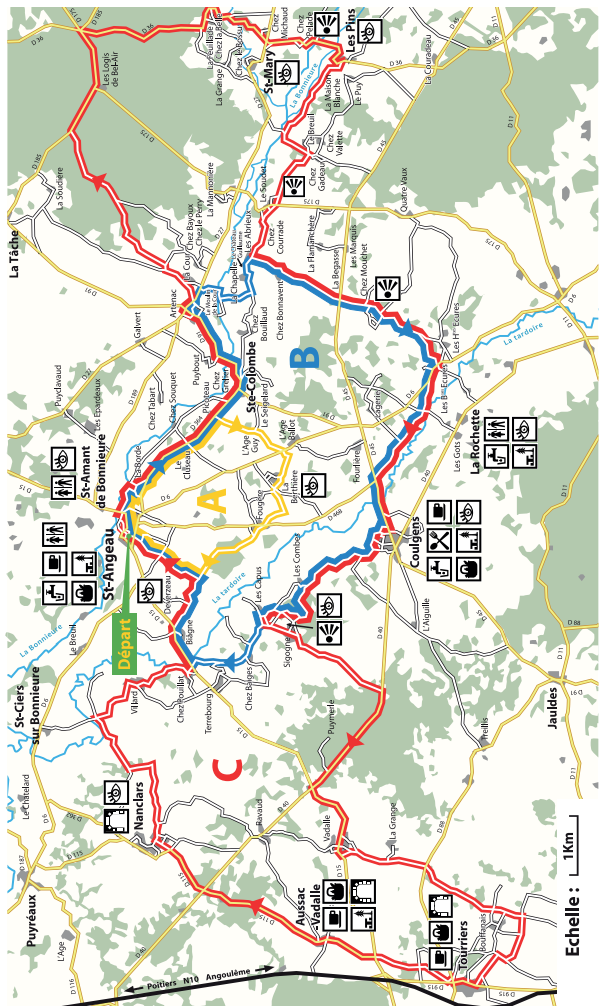

© Département de la Charente - 2019

Retrouvez en téléchargement l'ensemble des boucles vélos sur www.lacharente.fr et www.infiniment-charentes.com