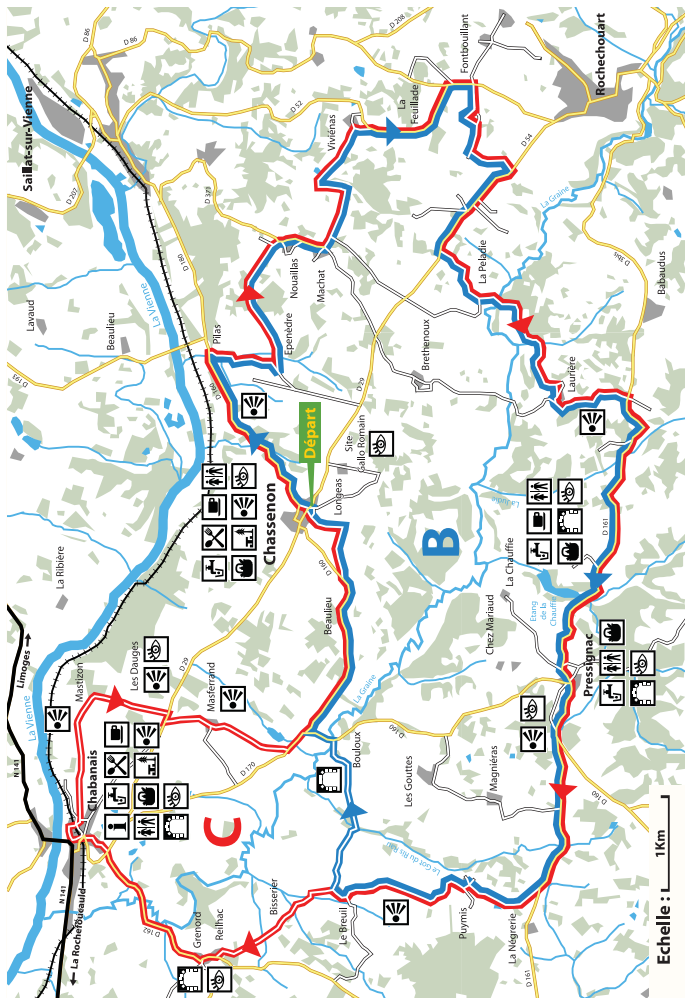

© Département de la Charente - 2019

Retrouvez en téléchargement l'ensemble des boucles vélos sur www.lacharente.fr et www.infiniment-charentes.com