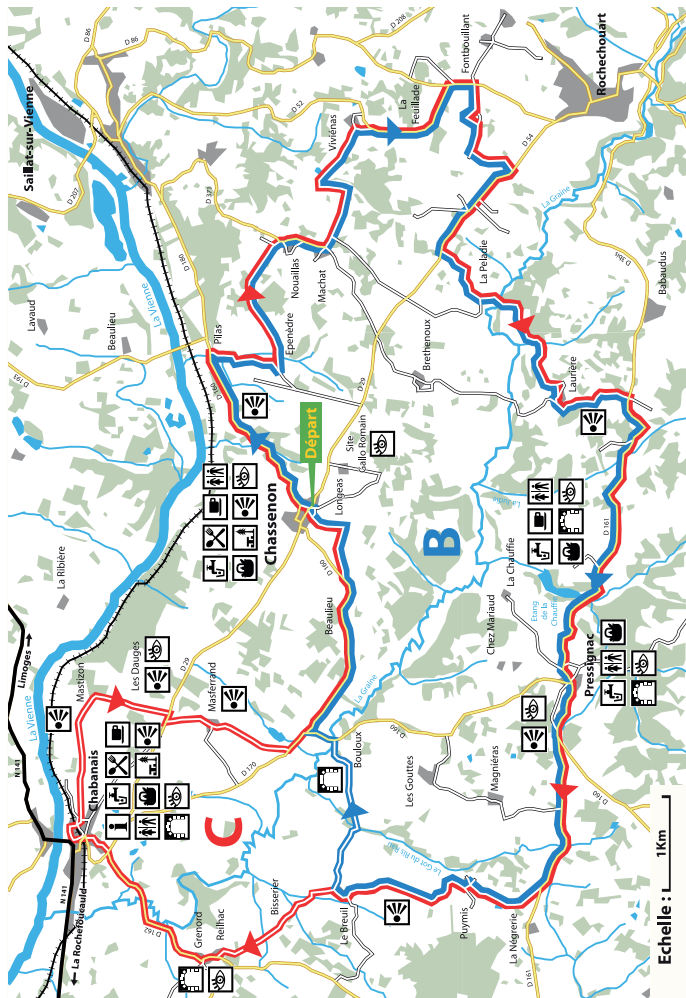

© Département de la Charente - 2019

Retrouvez en téléchargement l'ensemble des boucles vélos sur www.lacharente.fr et www.infiniment-charentes.com