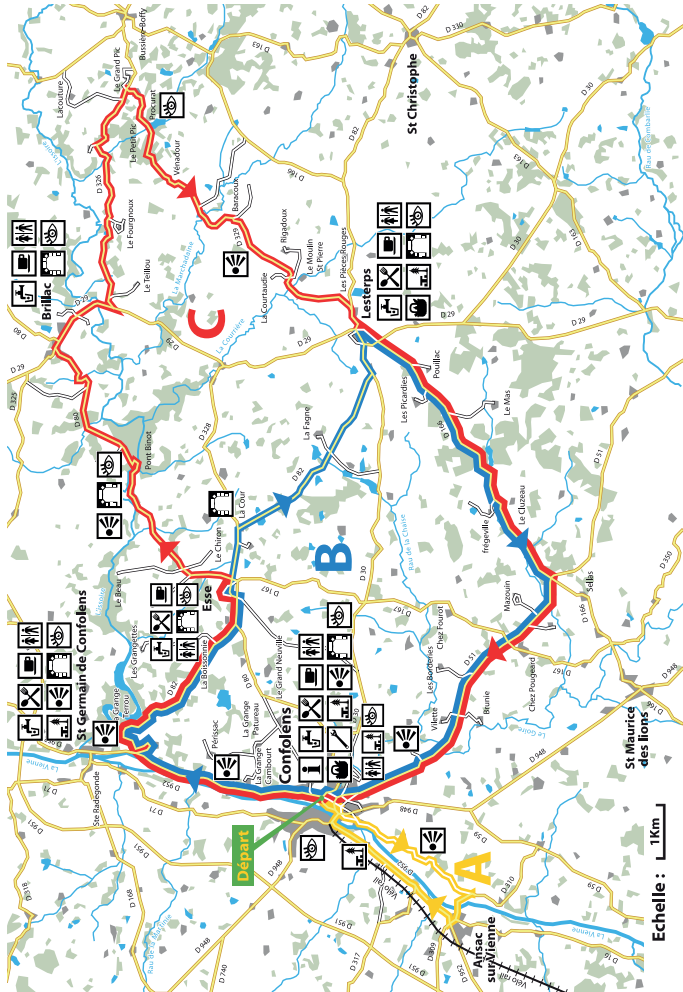

© Département de la Charente - 2019

Echelle : 1Km

Retrouvez en téléchargement l'ensemble des boucles vélos sur www.lacharente.fr et www.infiniment-charentes.com