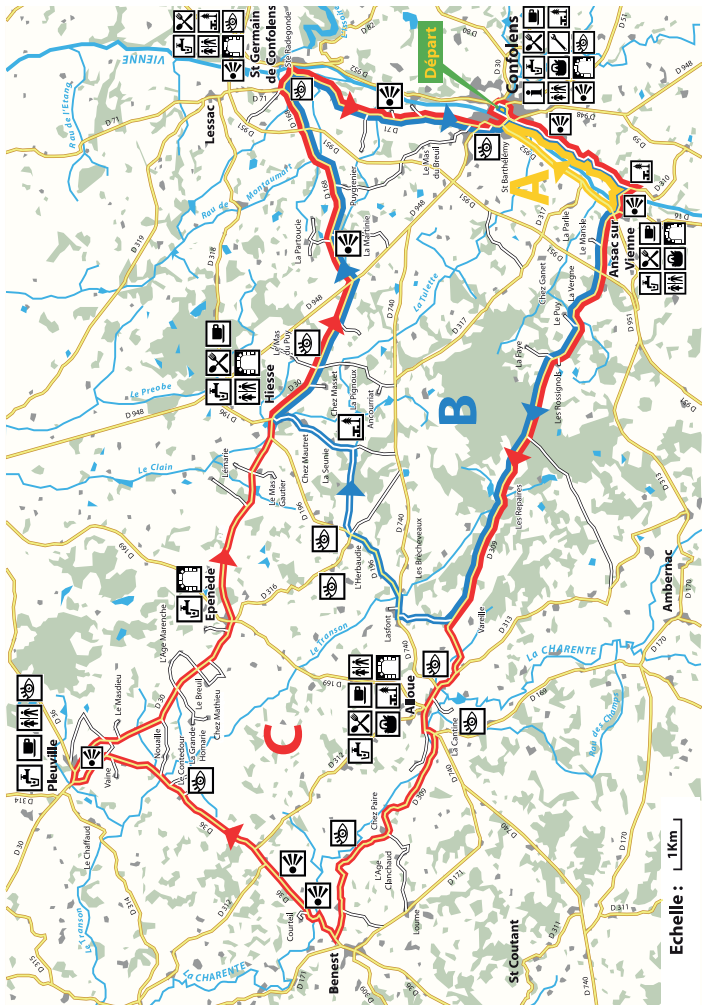

© Département de la Charente - 2019

Retrouvez en téléchargement l'ensemble des boucles vélos sur www.lacharente.fr et www.infiniment-charentes.com