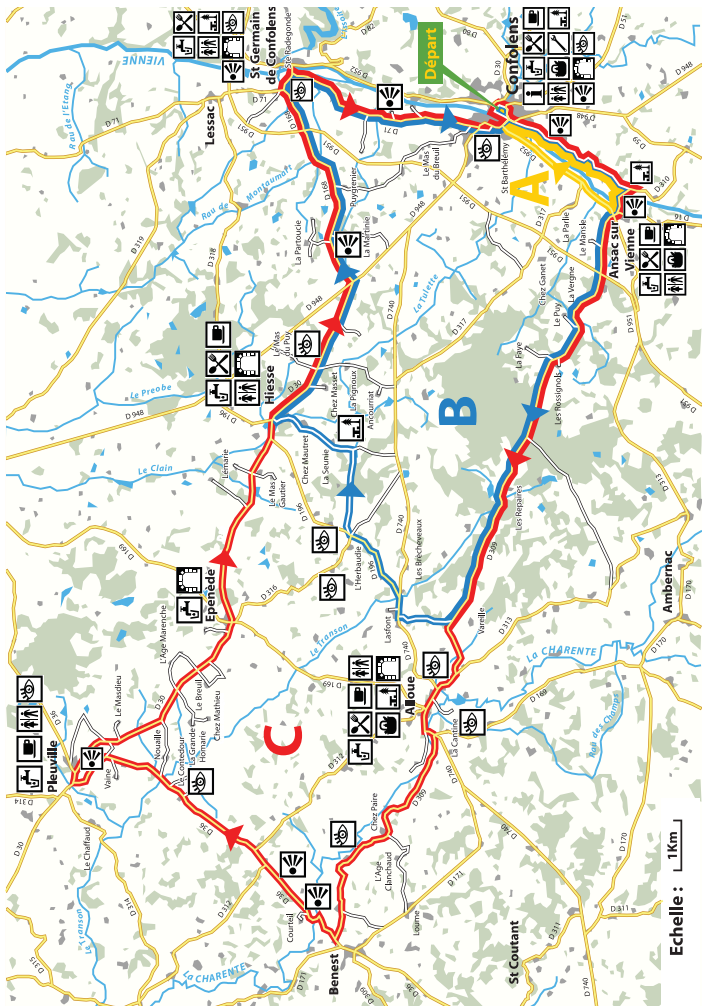

© Département de la Charente - 2019

Echelle : 1Km

Retrouvez en téléchargement l'ensemble des boucles vélos sur www.lacharente.fr et www.infiniment-charentes.com