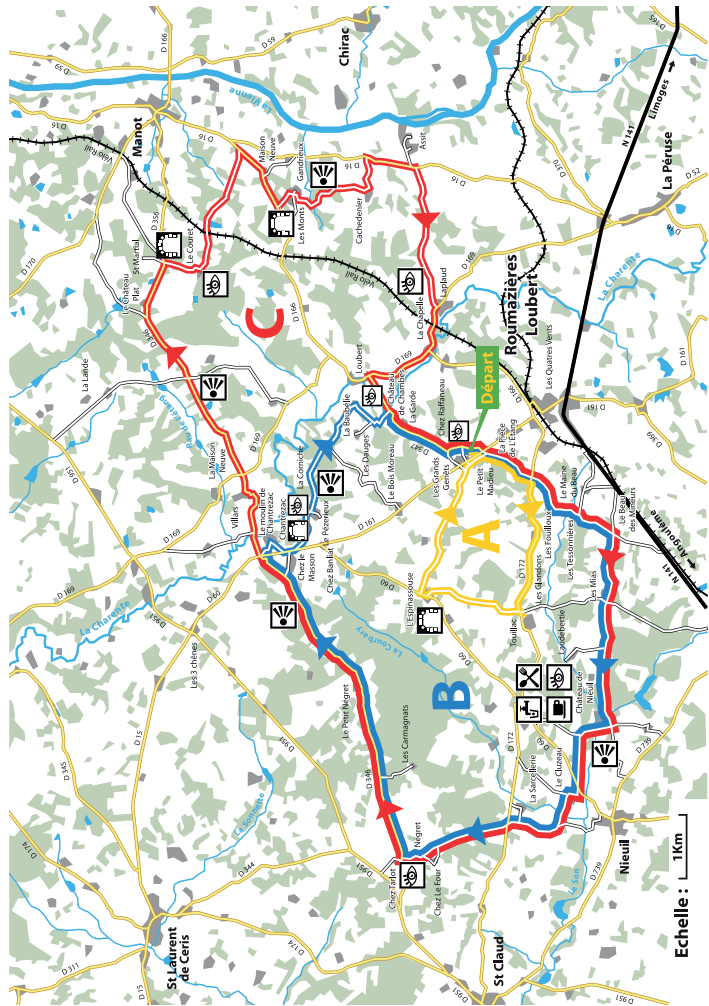

© Département de la Charente - 2019

Retrouvez en téléchargement l'ensemble des boucles vélos sur www.lacharente.fr et www.infiniment-charentes.com