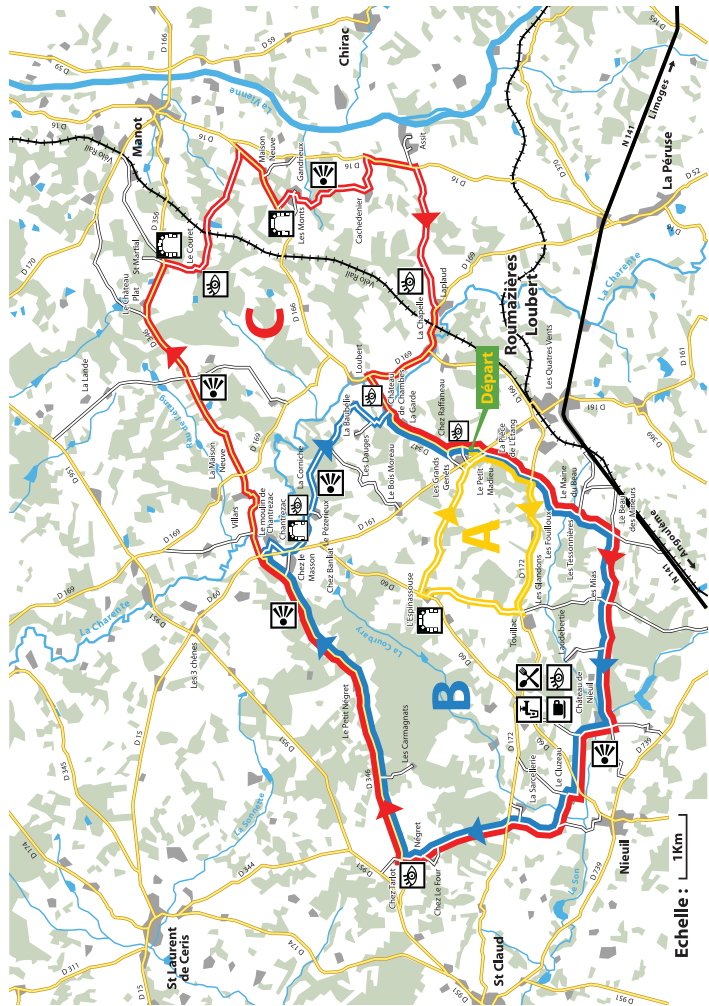

© Département de la Charente - 2019

Retrouvez en téléchargement l'ensemble des boucles vélos sur www.lacharente.fr et www.infiniment-charentes.com