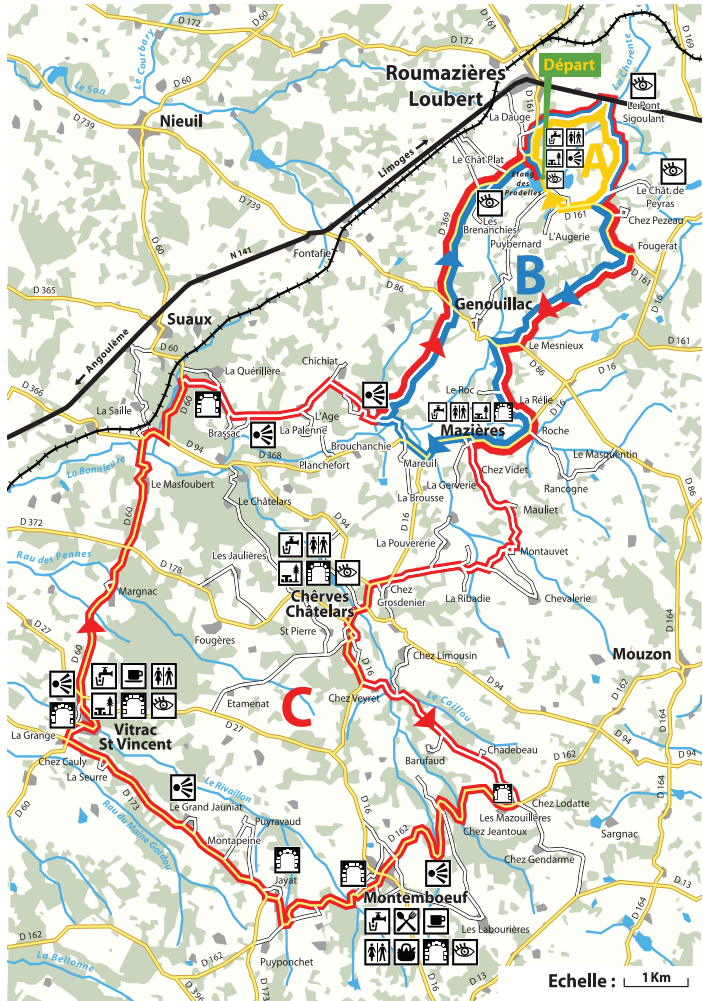

© Département de la Charente - 2019

Retrouvez en téléchargement l'ensemble des boucles vélos sur
www.lacharente.fr et www.infiniment-charentes.com