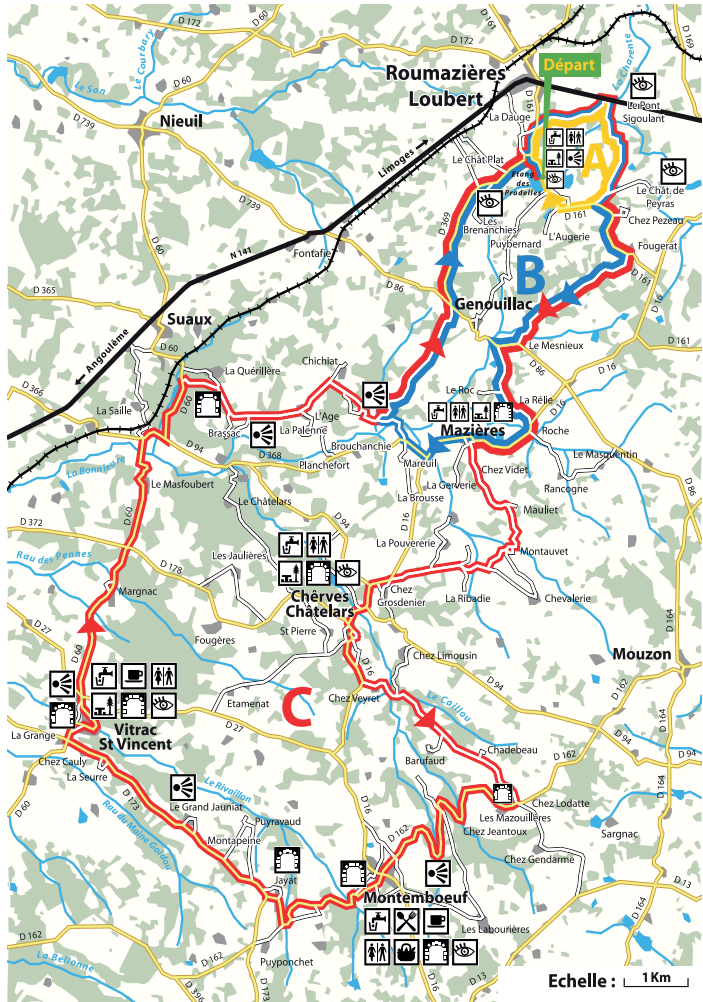

© Département de la Charente - 2019

Retrouvez en téléchargement l'ensemble des boucles vélos sur www.lacharente.fr et www.infiniment-charentes.com