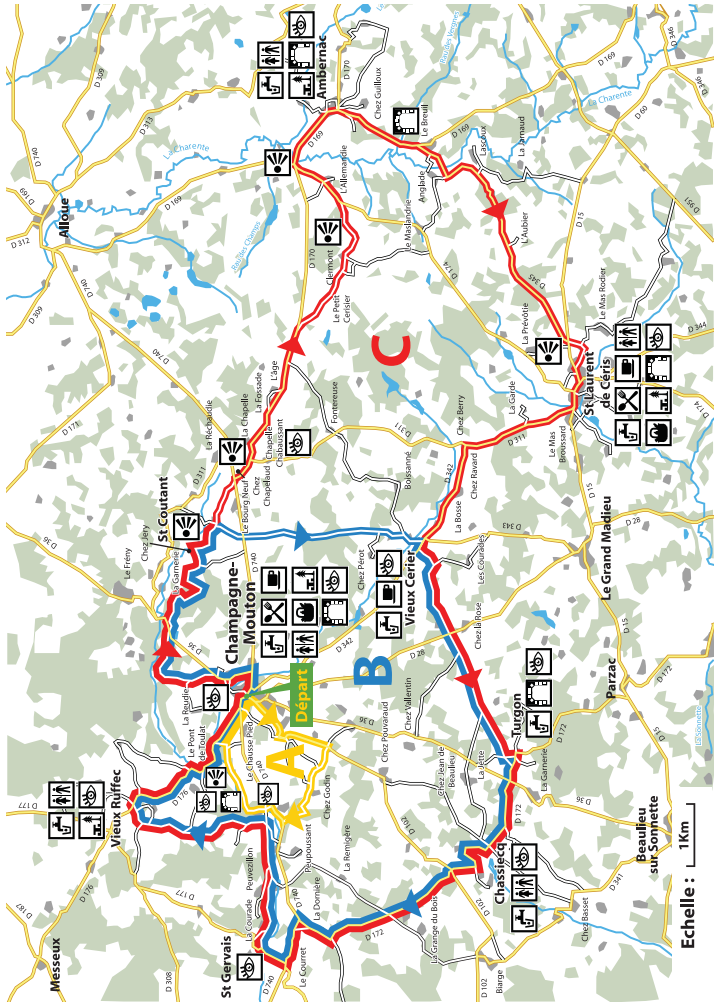

### Boucle 48

**CIRCUIT ROUTE**

**DÉPART :**

Place des halles  
à Champagne-Mouton

**48A**

**CIRCUIT FAMILLE**

Distance : **6,9 km**

Niveau : **Très facile**

**48B**

**CIRCUIT DÉCOUVERTE**

Distance : **29 km**

Niveau : **Facile**

**48C**

**CIRCUIT EXPLORATION**

Distance : **47 km**

Niveau : **Difficile**

Point de vue

Petit patrimoine

À voir, à faire

 Route nationale

 Route départementale

 Voie communale

 Voie verte

 Voie ferrée

 Rivière

© Département de la Charente - 2019

Echelle : 1Km

Retrouvez en téléchargement l'ensemble des boucles vélos sur [www.lacharente.fr](http://www.lacharente.fr) et [www.infiniment-charentes.com](http://www.infiniment-charentes.com)