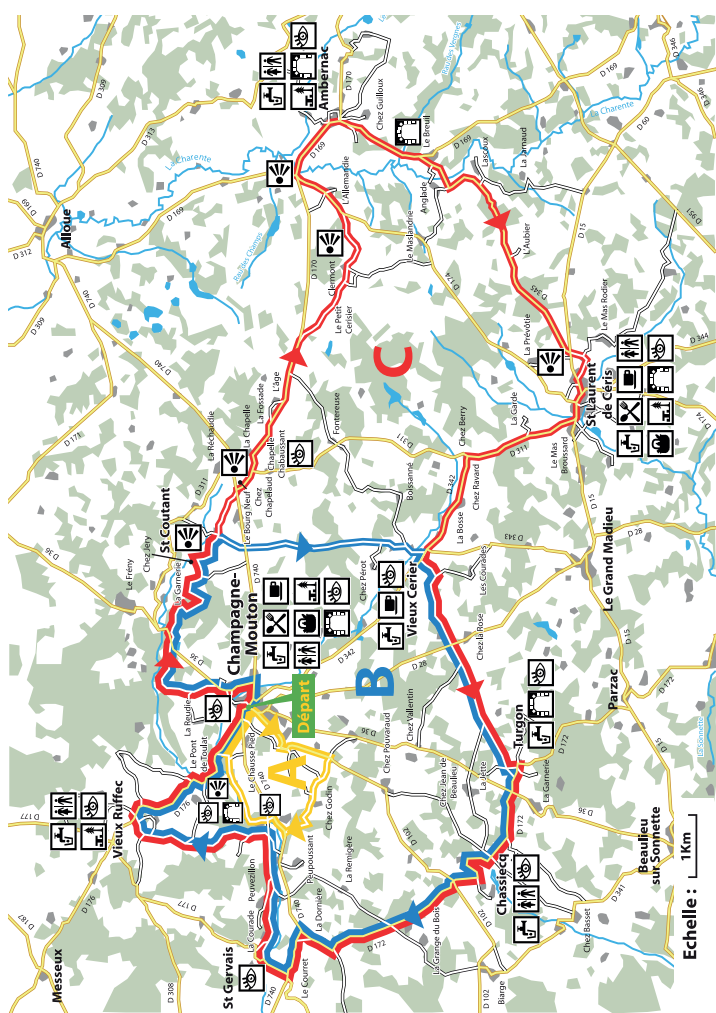

CHARENTE

LE DÉPARTEMENT

48

Charente Vélo

CHAMPAGNE-MOUTON

Boucle 48

CIRCUIT ROUTE

DÉPART :

Place des halles
à Champagne-Mouton

48A

CIRCUIT FAMILLE

Distance : **6,9 km**

Niveau : **Très facile**

48B

CIRCUIT DÉCOUVERTE

Distance : **29 km**

Niveau : **Facile**

48C

CIRCUIT EXPLORATION

Distance : **47 km**

Niveau : **Difficile**

Point d'eau

Restauration

Bar

 Route nationale

 Route départementale

 Voie communale

 Voie verte

 Voie ferrée

 Rivière

Retrouvez en téléchargement l'ensemble des boucles vélos sur www.lacharente.fr et www.infiniment-charentes.com