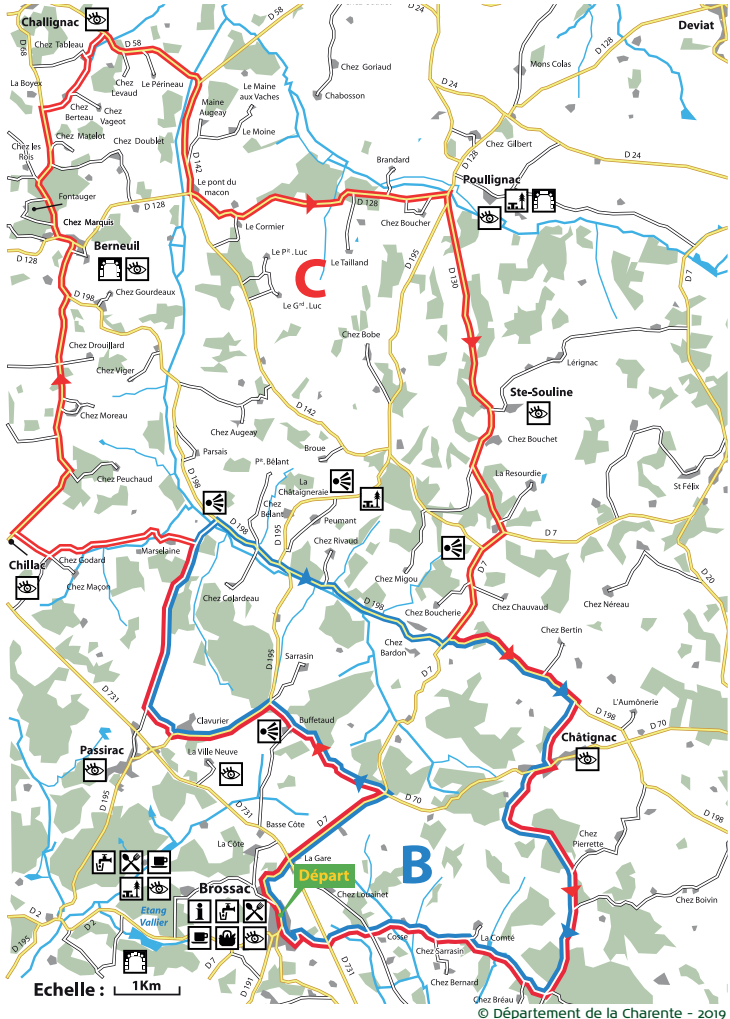

CHARENTE

LE DÉPARTEMENT

4

Charente Vélo

BROSSAC NORD

Boucle 4

CIRCUIT ROUTE

DÉPART :

Place des marronniers à Brossac

4B

CIRCUIT DÉCOUVERTE

Distance : 19 km

Niveau : Facile

4C

CIRCUIT EXPLORATION

Distance : 34 km

Aire de pique-nique

Point de vue

Petit patrimoine

À voir, à faire

 Route nationale

 Route départementale

 Voie communale

 Voie verte

 Voie ferrée

 Rivière

Retrouvez en téléchargement l'ensemble des boucles vélos sur www.lacharente.fr et www.infiniment-charentes.com