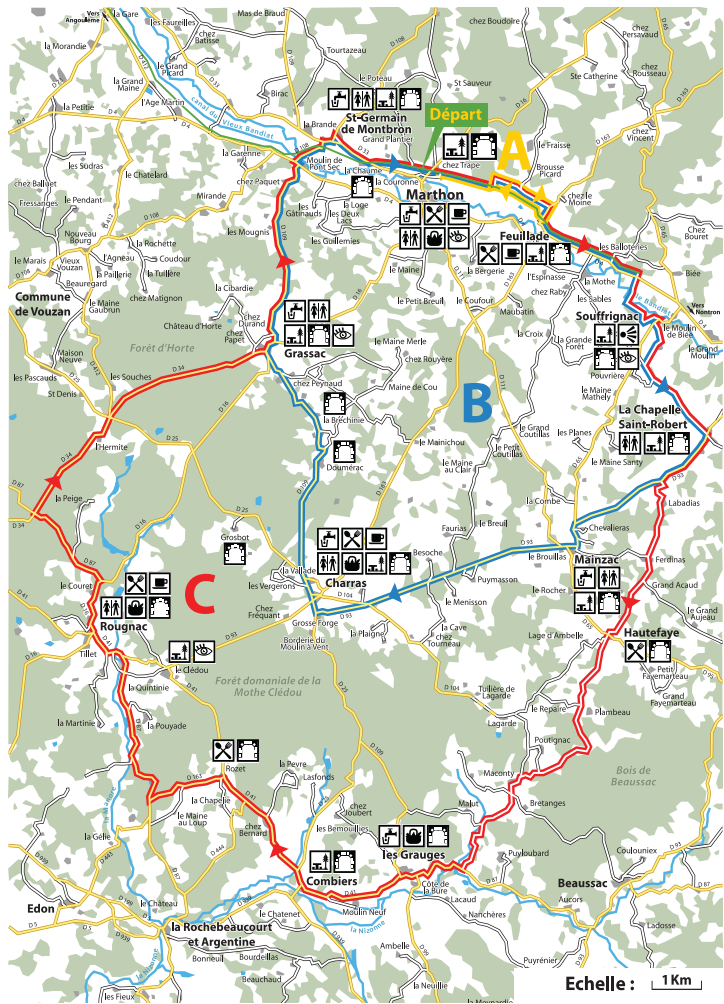

CHARENTE

LE DÉPARTEMENT

Charente Vélo

MARTHON

Boucle 53

53

CIRCUIT ROUTE

DÉPART :

Parking de la gare de Marthon à proximité de la voie verte

53A

CIRCUIT FAMILLE

Distance : 6 km

Niveau : Très facile

53B

CIRCUIT DÉCOUVERTE

Distance : 32 km

Niveau : Facile

53C

CIRCUIT EXPLORATION

Distance : 50 km

Niveau : Difficile

Point d'eau

Restauration

Bar

— Route nationale

— Route départementale

— Voie communale

— Voie verte

++++ Voie ferrée

— Rivière

© Département de la Charente - 2019

Retrouvez en téléchargement l'ensemble des boucles vélos sur
www.lacharente.fr et www.infiniment-charentes.com