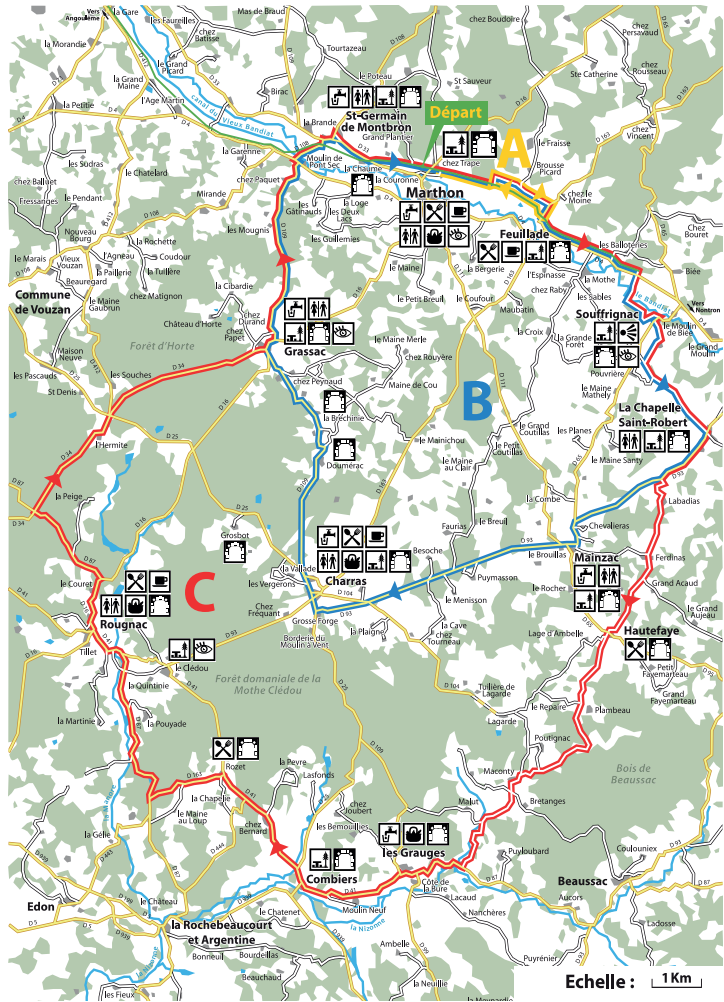

© Département de la Charente - 2019

Retrouvez en téléchargement l'ensemble des boucles vélos sur www.lacharente.fr et www.infiniment-charentes.com