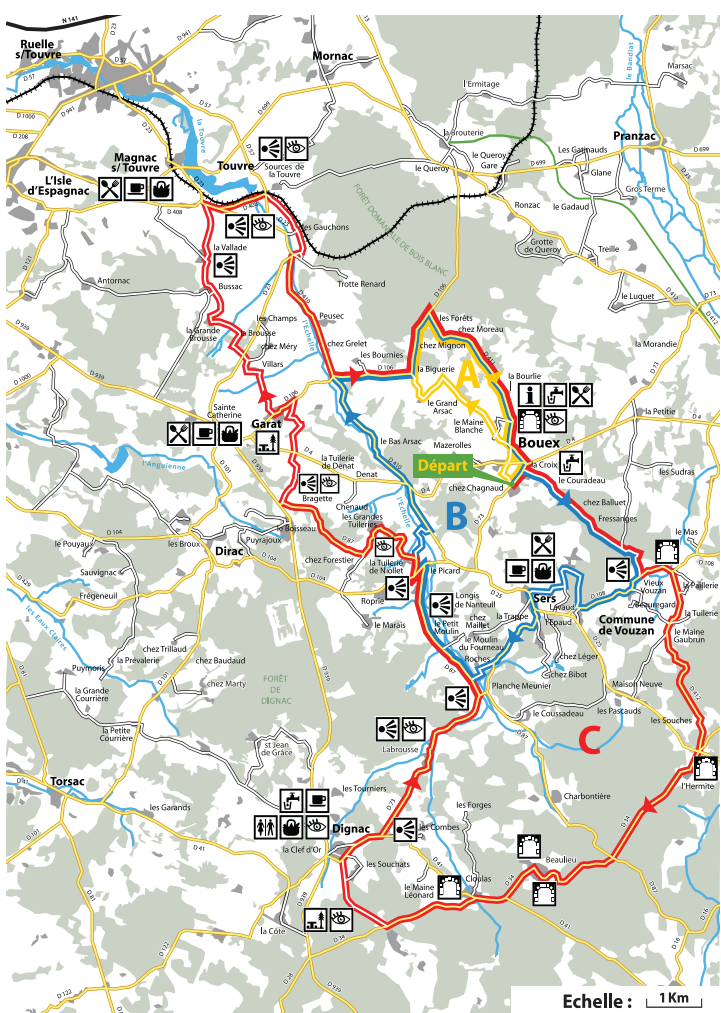

© Département de la Charente - 2019

Retrouvez en téléchargement l'ensemble des boucles vélos sur www.lacharente.fr et www.infiniment-charentes.com