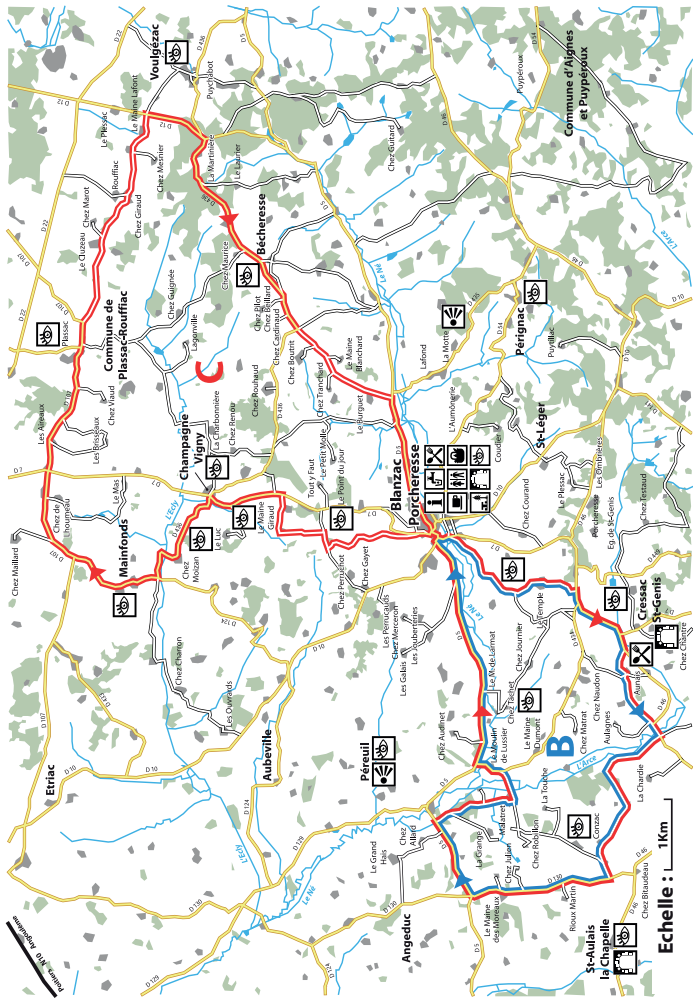

CHARENTE

LE DÉPARTEMENT

7

Charente Vélo BLANZAC Boucle 7

CIRCUIT ROUTE

DÉPART :

Place des chais
à Blanzac-Porcheresse

7B

CIRCUIT DÉCOUVERTE

Distance : 18 km

Niveau : Facile

7C

CIRCUIT EXPLORATION

Distance : 43 km

Niveau : Difficile

Point d'eau

Petit patrimoine

À voir, à faire

 Route nationale

 Route départementale

 Voie communale

 Voie verte

 Voie ferrée

 Rivière