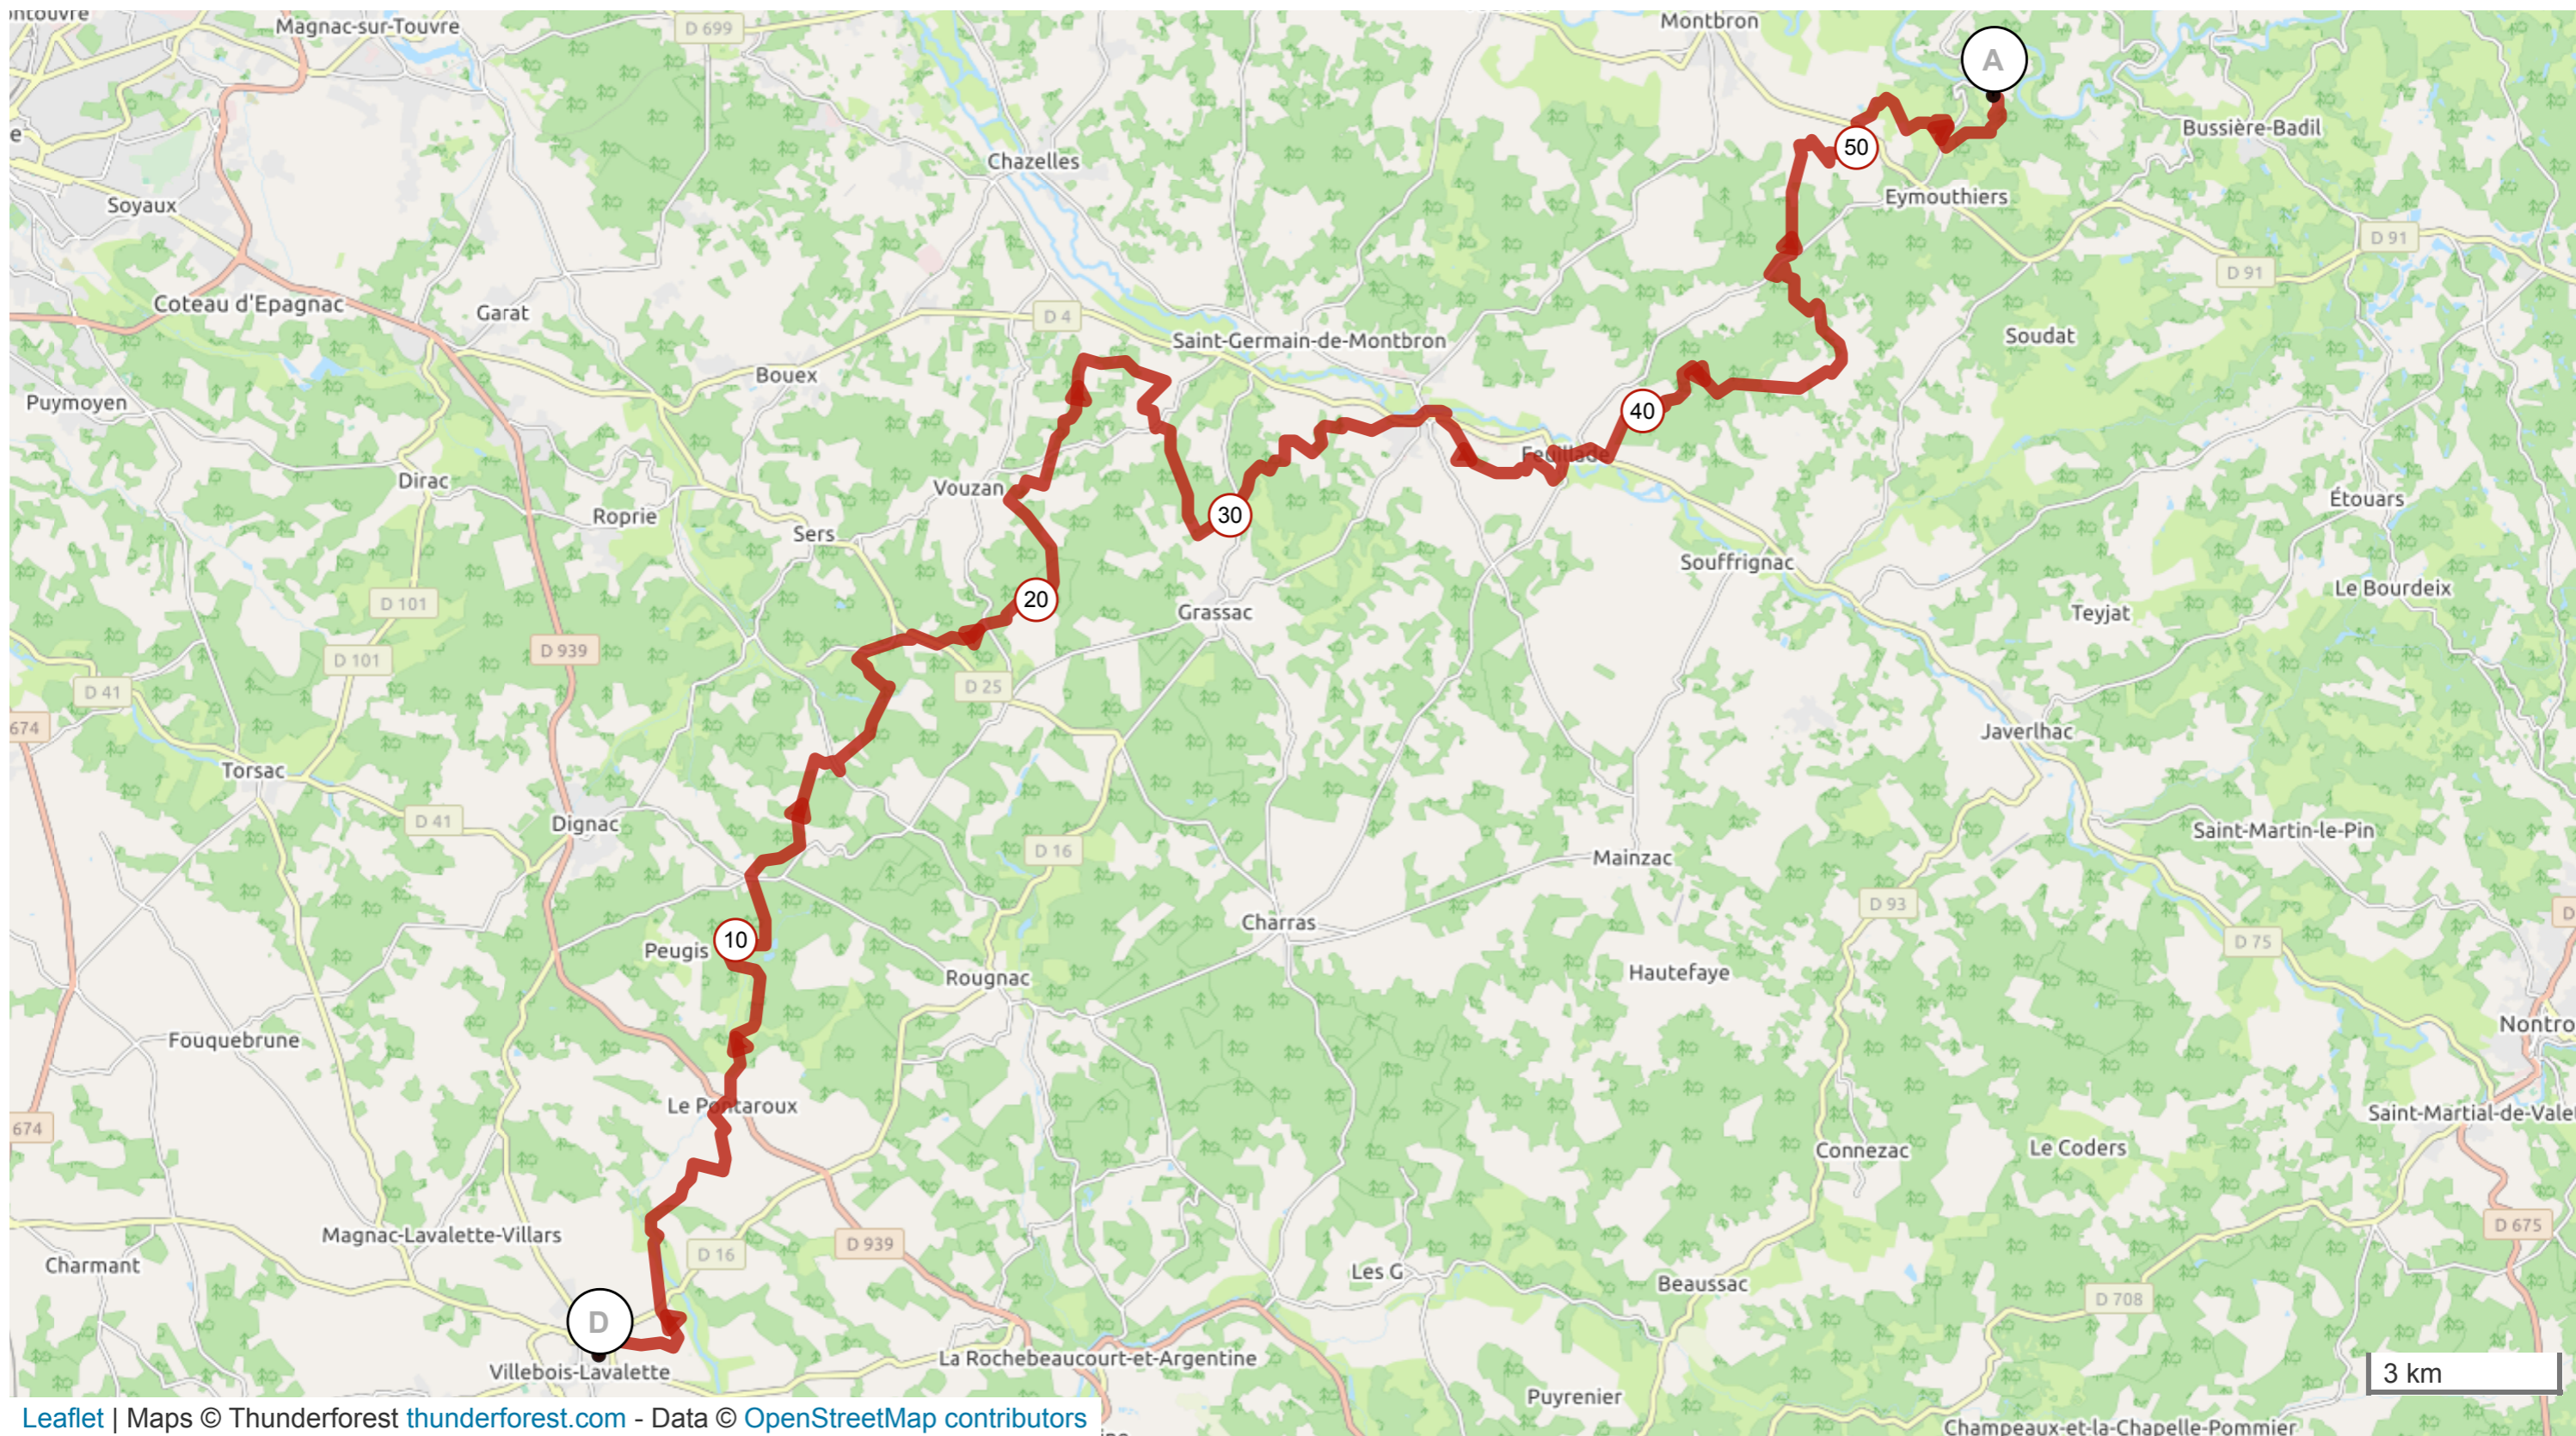

11842053 | Cyclisme - VTT | s11

Villebois-Lavalette -> Eymouthiers

54.799 km 848 m 895 m 103 m

232 m

Leaflet | Maps © Thunderforest thunderforest.com - Data © OpenStreetMap contributors

Le droit de reproduction est strictement réservé à un usage personnel et privé. Lors de la pratique de votre activité, veillez à respecter les propriétés et chemins privés et assurez-vous de la praticabilité du parcours.

© 2020 Openrunner