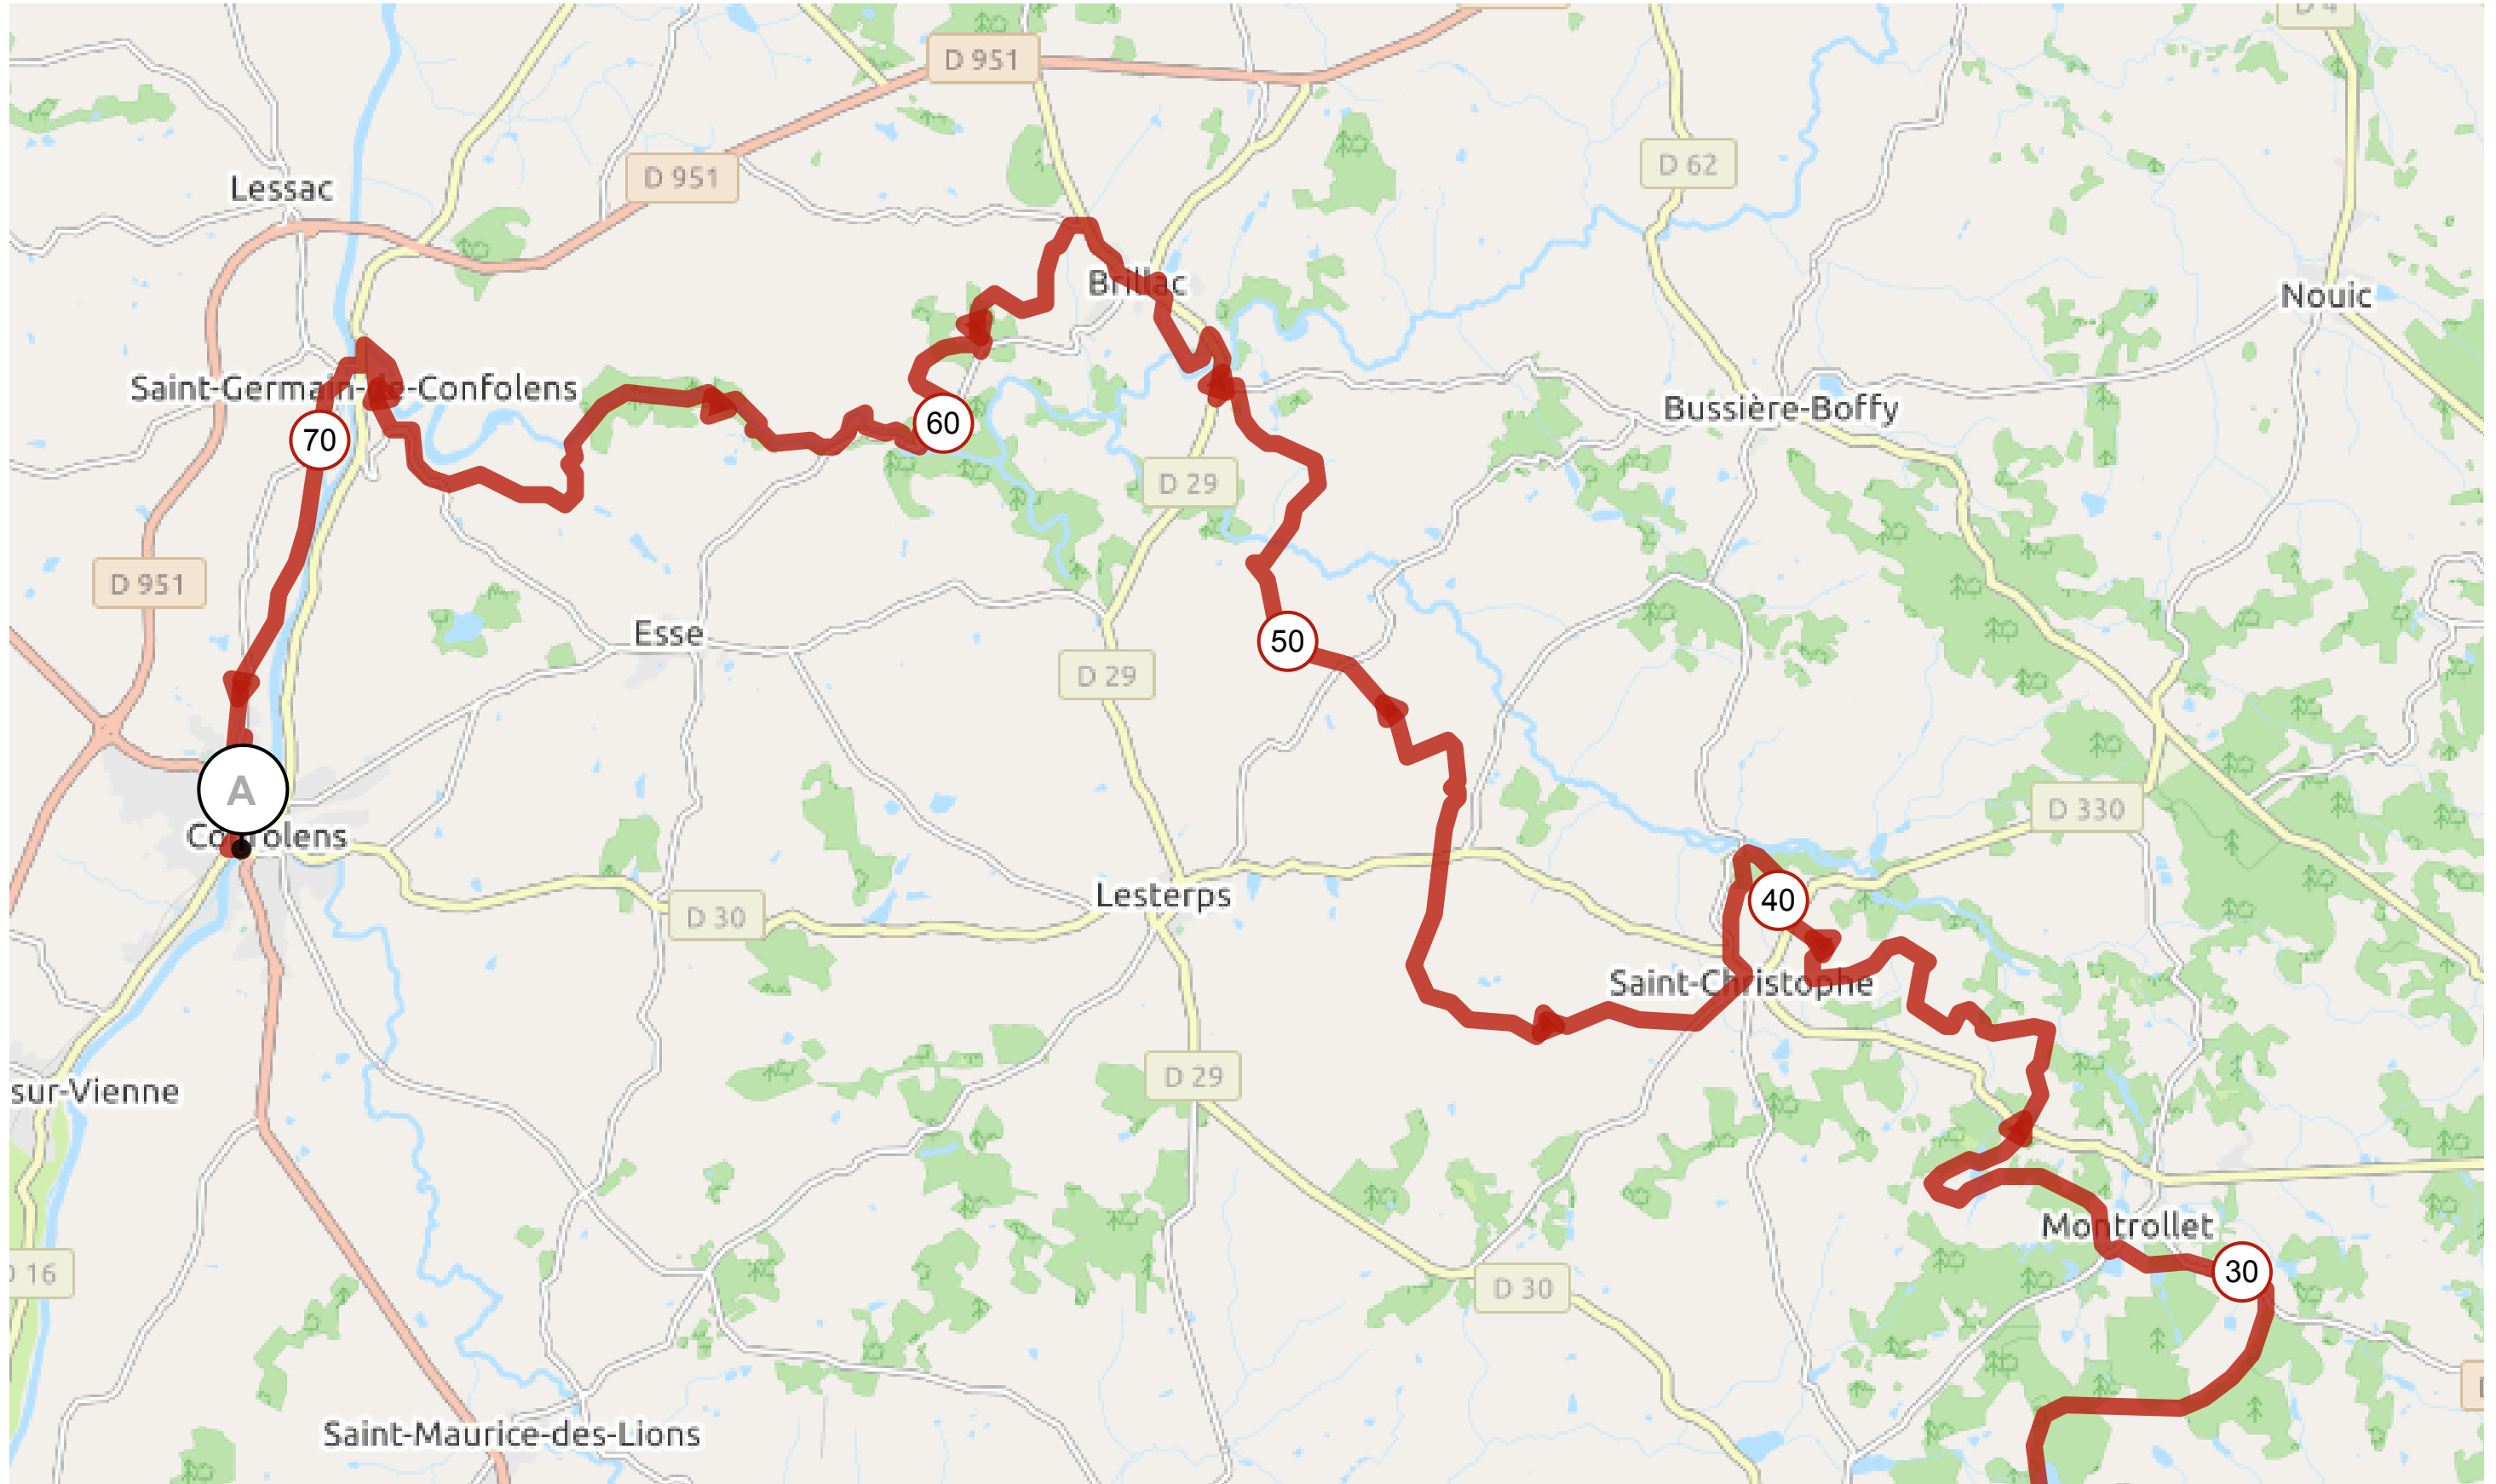

11841979 | Cyclisme - VTT | Secteur 2

Chassenon -> Confolens

74.697 km \uparrow 953 m \downarrow 1043 m \blacktriangle 128 m \blacktriangle 347 m

Leaflet | Maps © Thunderforest thunderforest.com - Data © OpenStreetMap contributors

Le droit de reproduction est strictement réservé à un usage personnel et privé. Lors de la pratique de votre activité, veillez à respecter les propriétés et chemins privés et assurez-vous de la praticabilité du parcours.

© 2020 Openrunner