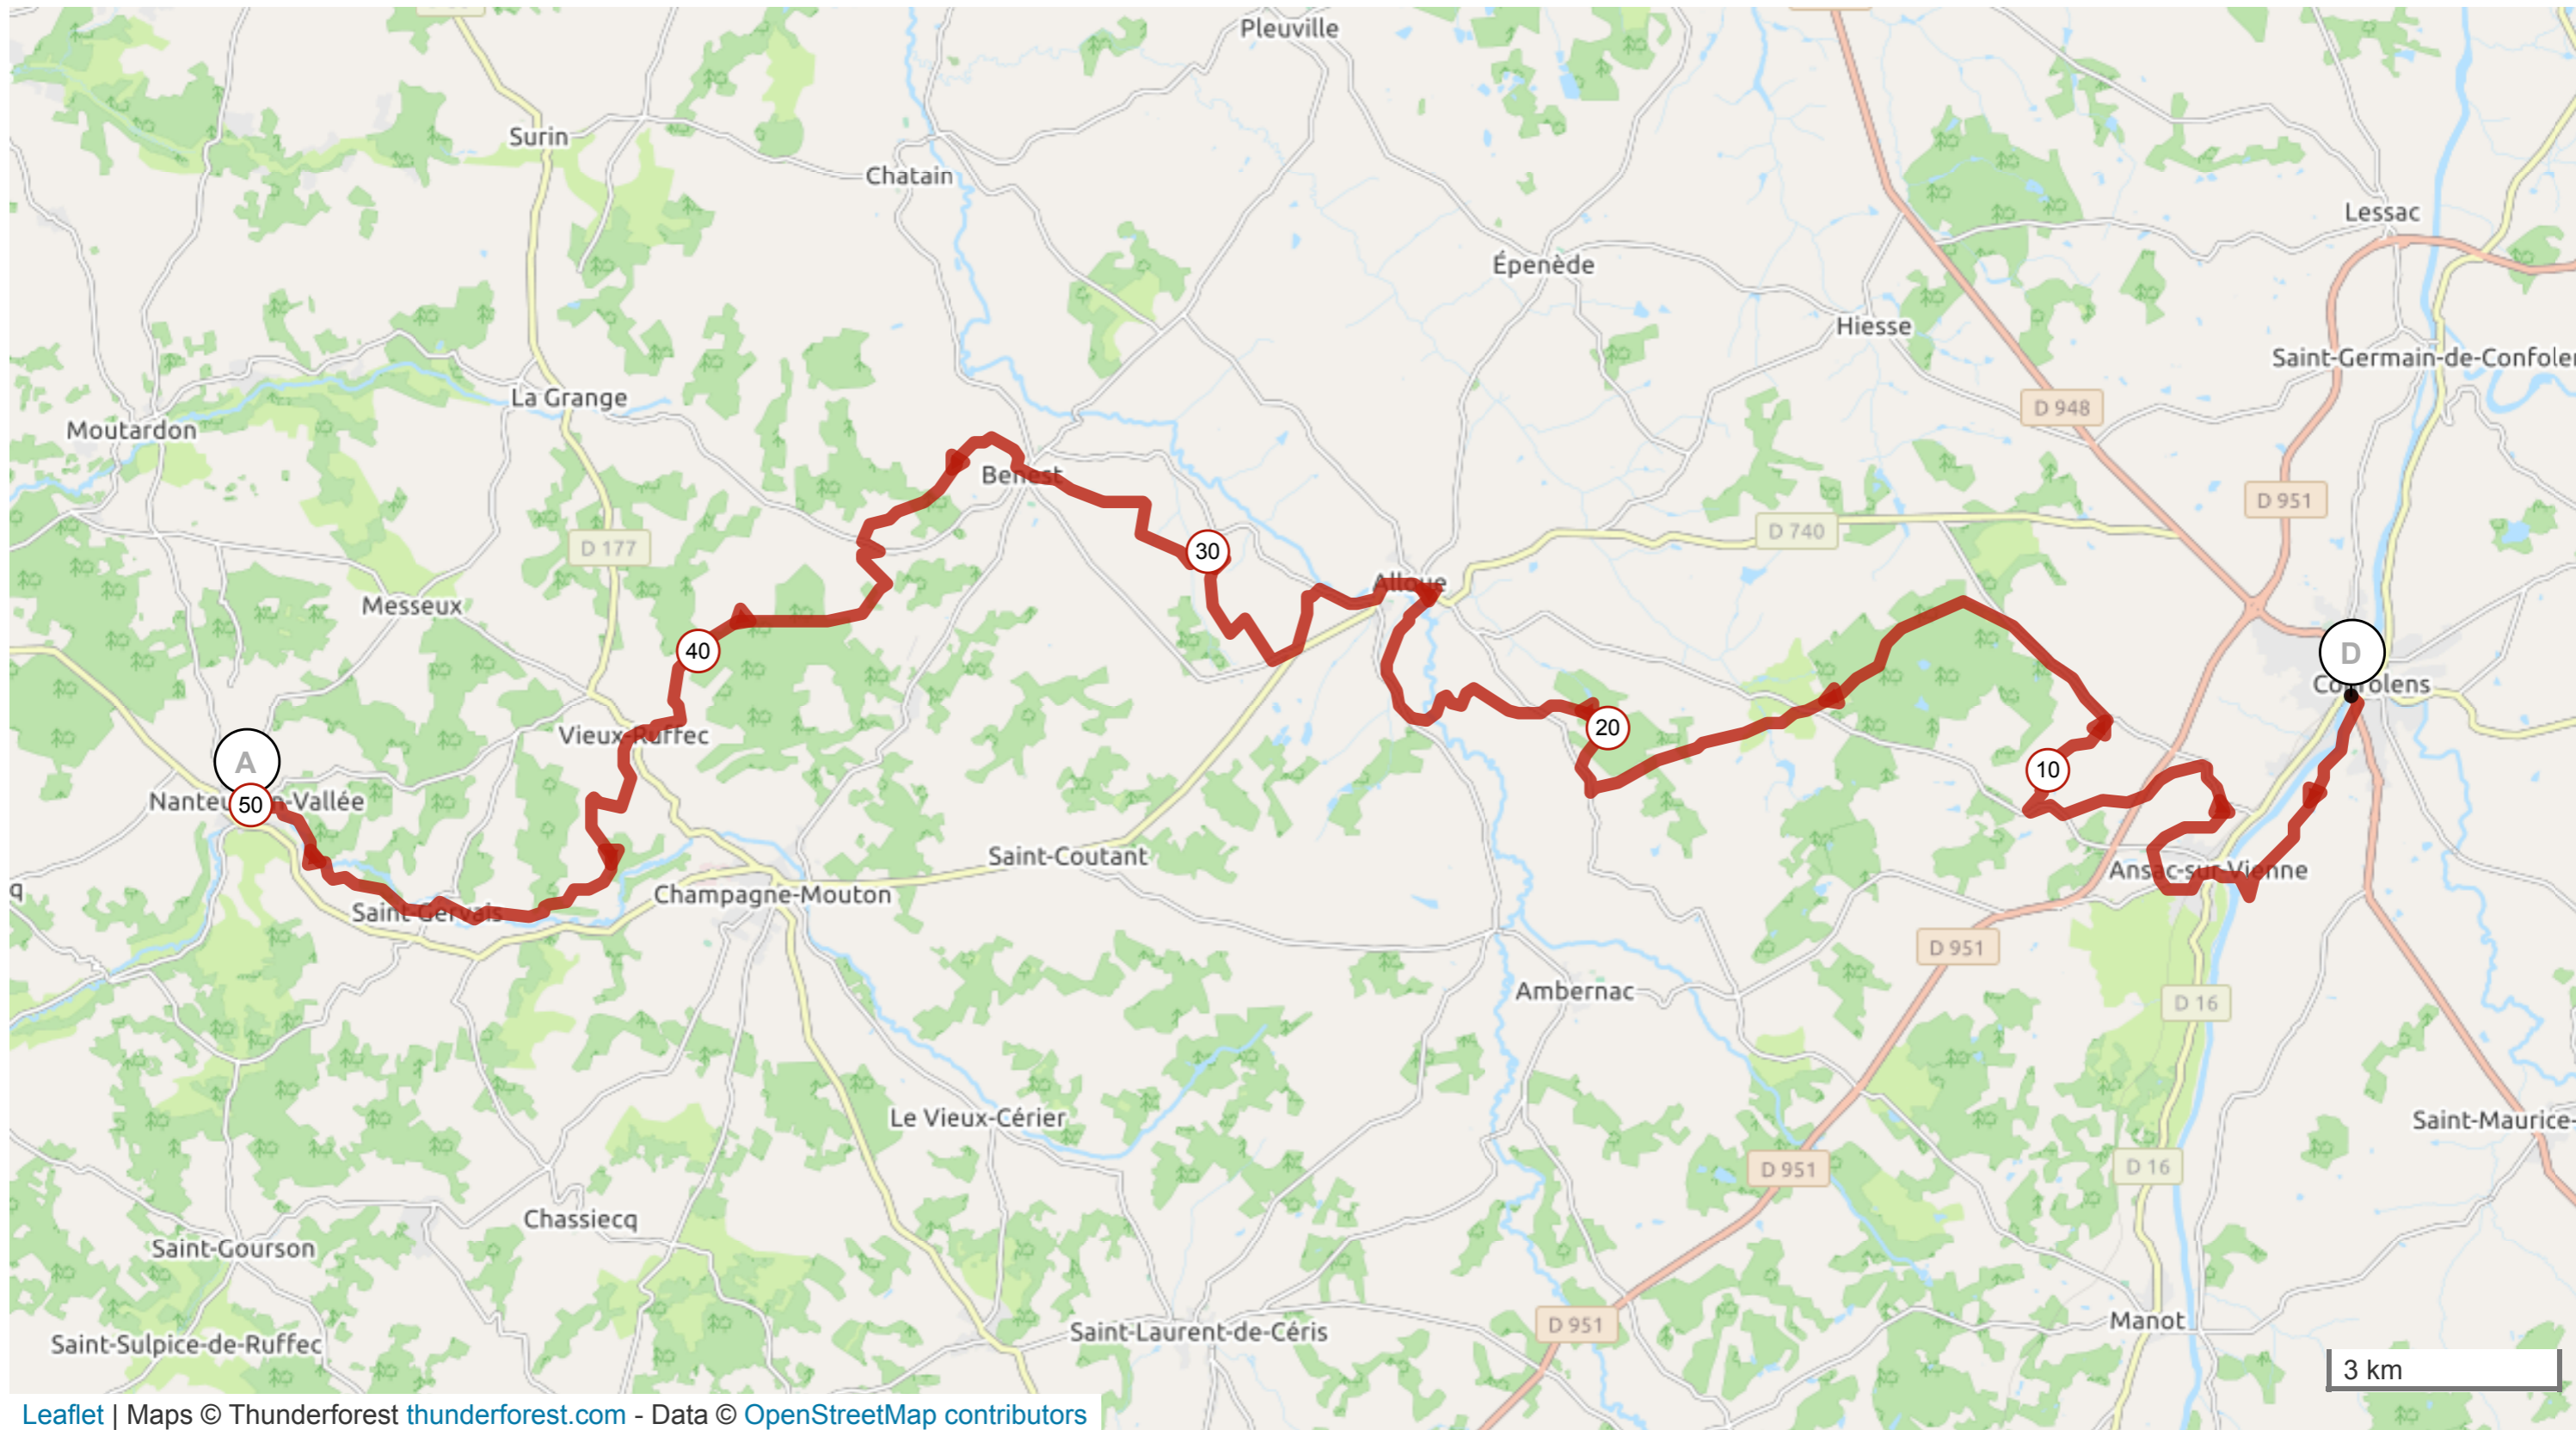

11841993 | Cyclisme - VTT | secteur 3

Confolens -> Nantueil-en-Vallée

50.225 km ↑ 597 m ↓ 621 m ▲ 105 m ▼ 233 m

Leaflet | Maps © Thunderforest thunderforest.com - Data © OpenStreetMap contributors

Le droit de reproduction est strictement réservé à un usage personnel et privé. Lors de la pratique de votre activité, veillez à respecter les propriétés et chemins privés et assurez-vous de la praticabilité du parcours.

© 2020 Openrunner