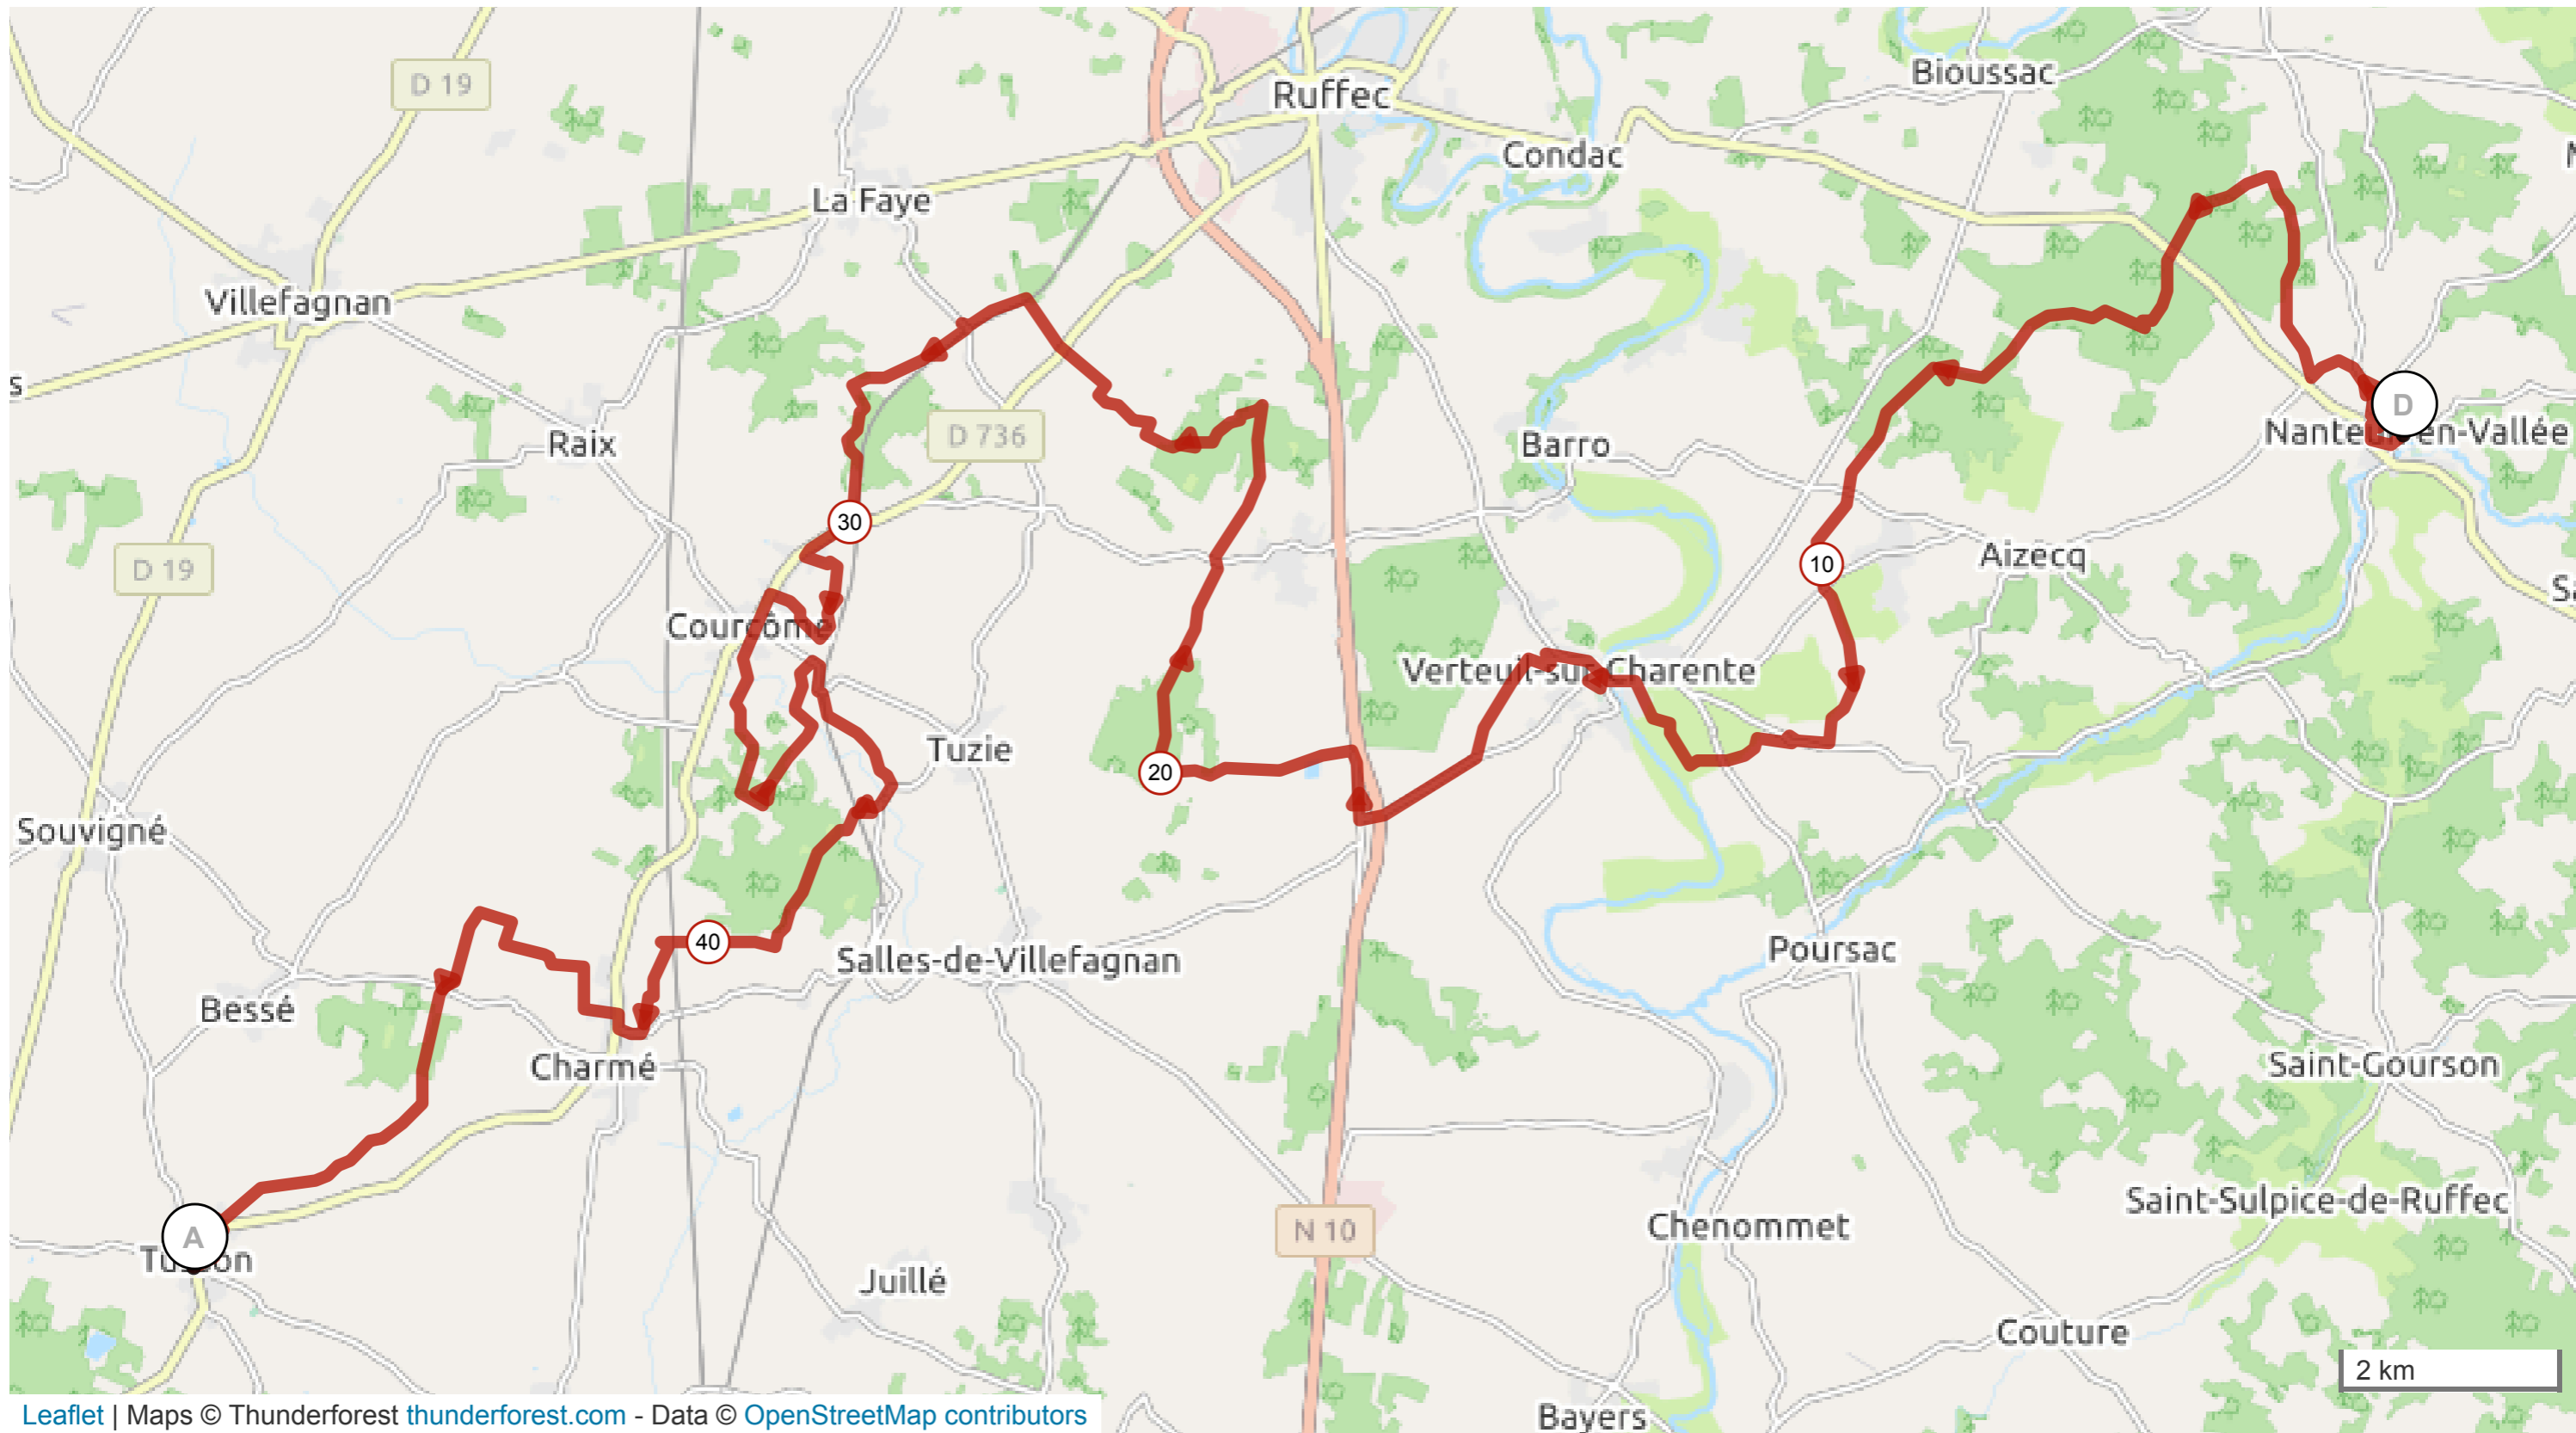

11842000 | Cyclisme - VTT | s4

Nanteuil-en-Vallée -> Tusson

48.476 km ▲ 572 m ▼ 563 m ▲ 74 m ▼ 169 m

Leaflet | Maps © Thunderforest thunderforest.com - Data © OpenStreetMap contributors

Le droit de reproduction est strictement réservé à un usage personnel et privé. Lors de la pratique de votre activité, veillez à respecter les propriétés et chemins privés et assurez-vous de la praticabilité du parcours.

© 2020 Openrunner