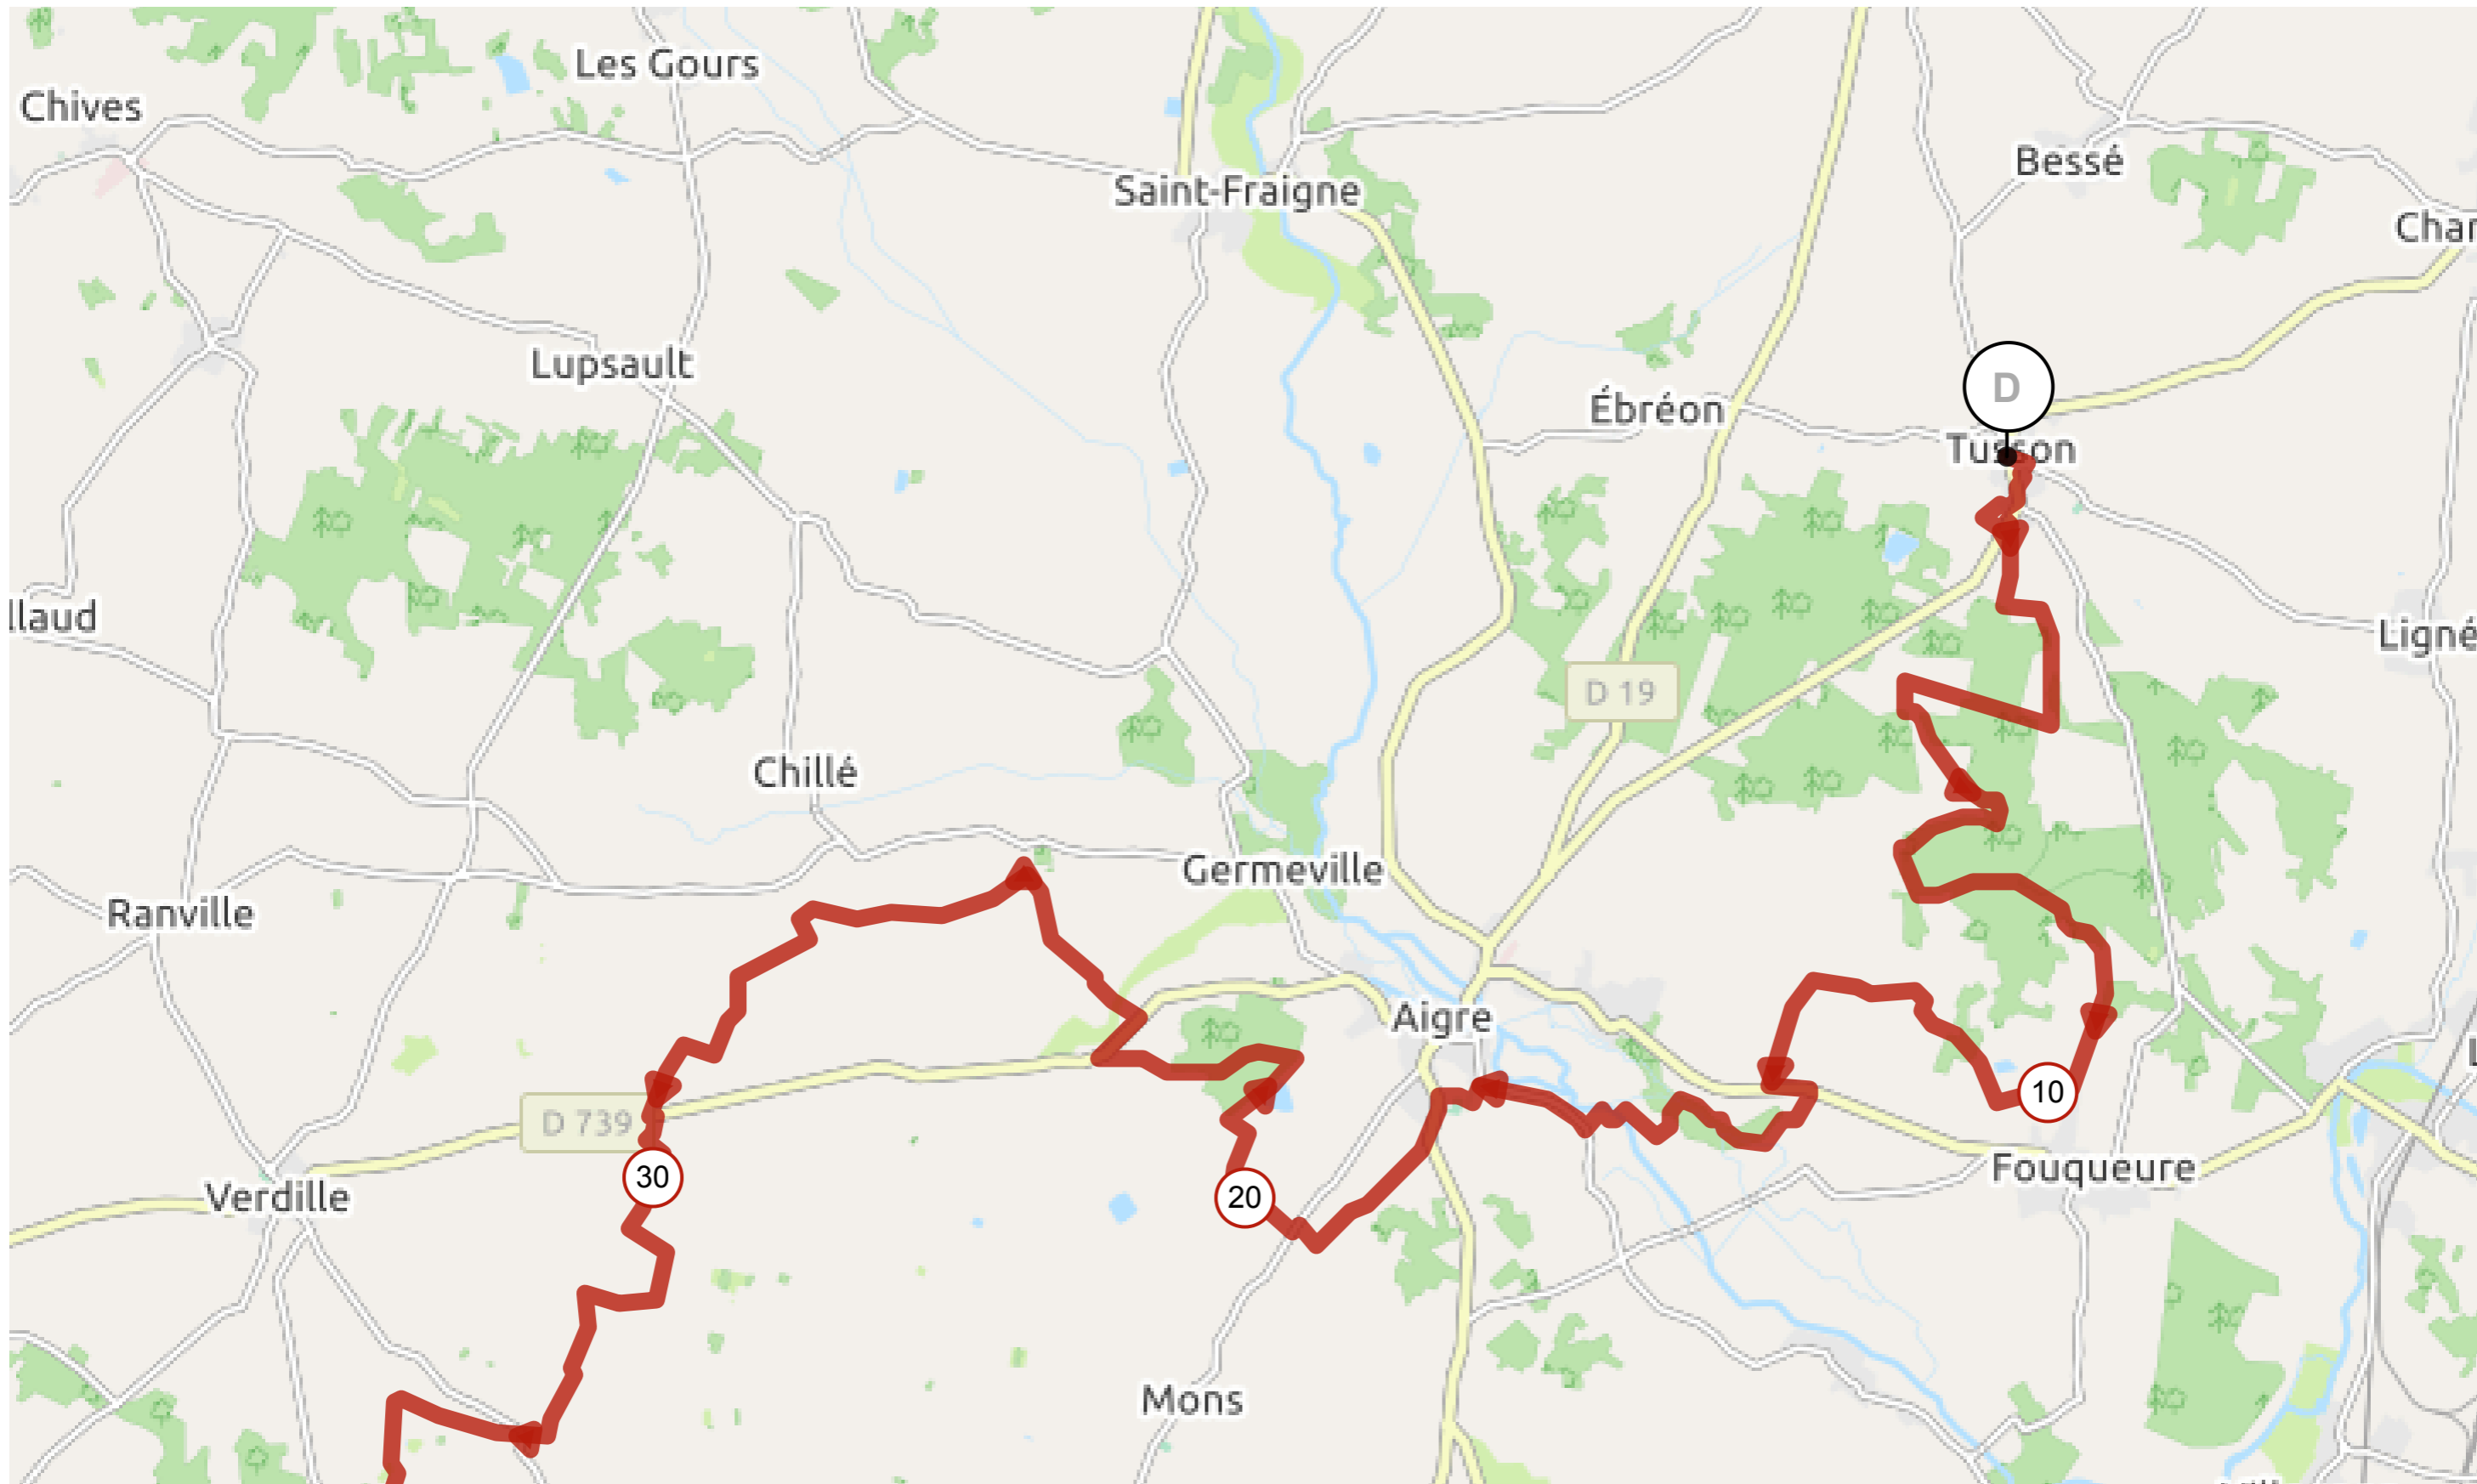

11842008 | Cyclisme - VTT | s5

Tusson -> Saint-Cybardeaux

58.503 km \uparrow 658 m \downarrow 685 m \blacktriangle 59 m \blacktriangle 162 m

Leaflet | Maps © Thunderforest thunderforest.com - Data © OpenStreetMap contributors

Le droit de reproduction est strictement réservé à un usage personnel et privé. Lors de la pratique de votre activité, veillez à respecter les propriétés et chemins privés et assurez-vous de la praticabilité du parcours.

© 2020 Openrunner