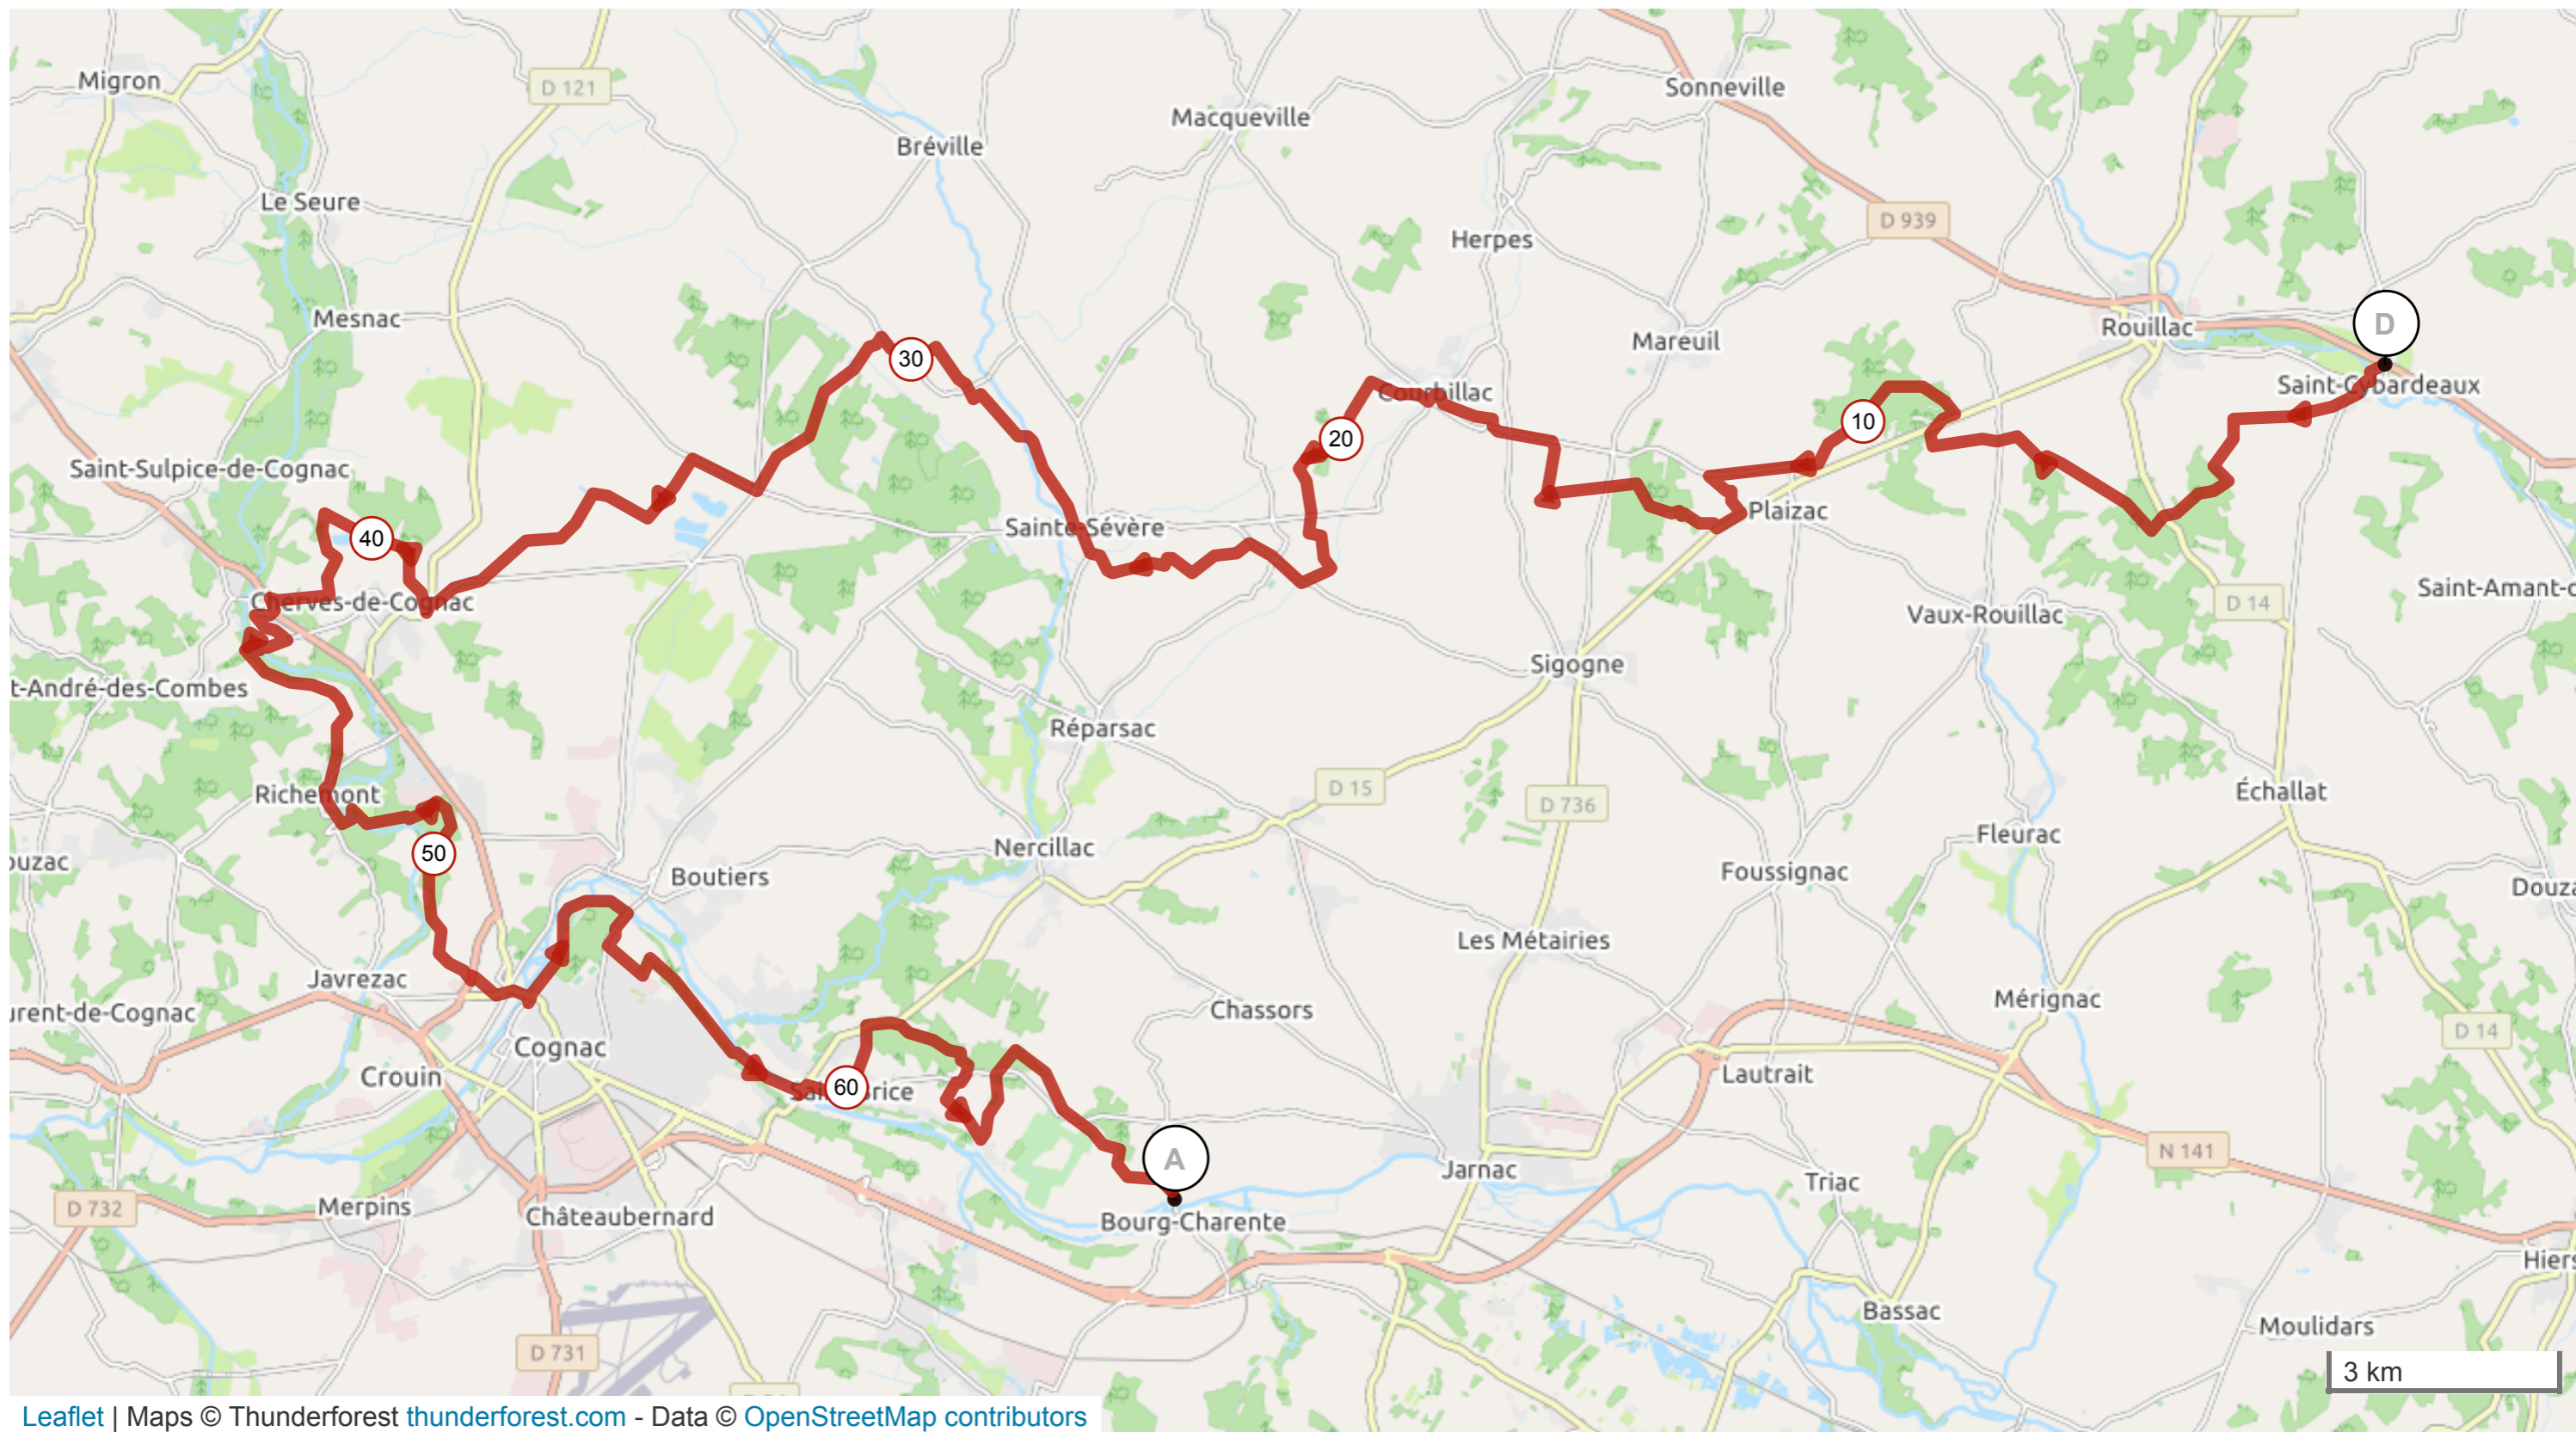

11842014 | Cyclisme - VTT | s6

Saint-Cybardeaux -> Bourg-Charente

68.213 km 571 m 650 m 7 m

171 m

Leaflet | Maps © Thunderforest thunderforest.com - Data © OpenStreetMap contributors

Le droit de reproduction est strictement réservé à un usage personnel et privé. Lors de la pratique de votre activité, veillez à respecter les propriétés et chemins privés et assurez-vous de la praticabilité du parcours.

© 2020 Openrunner