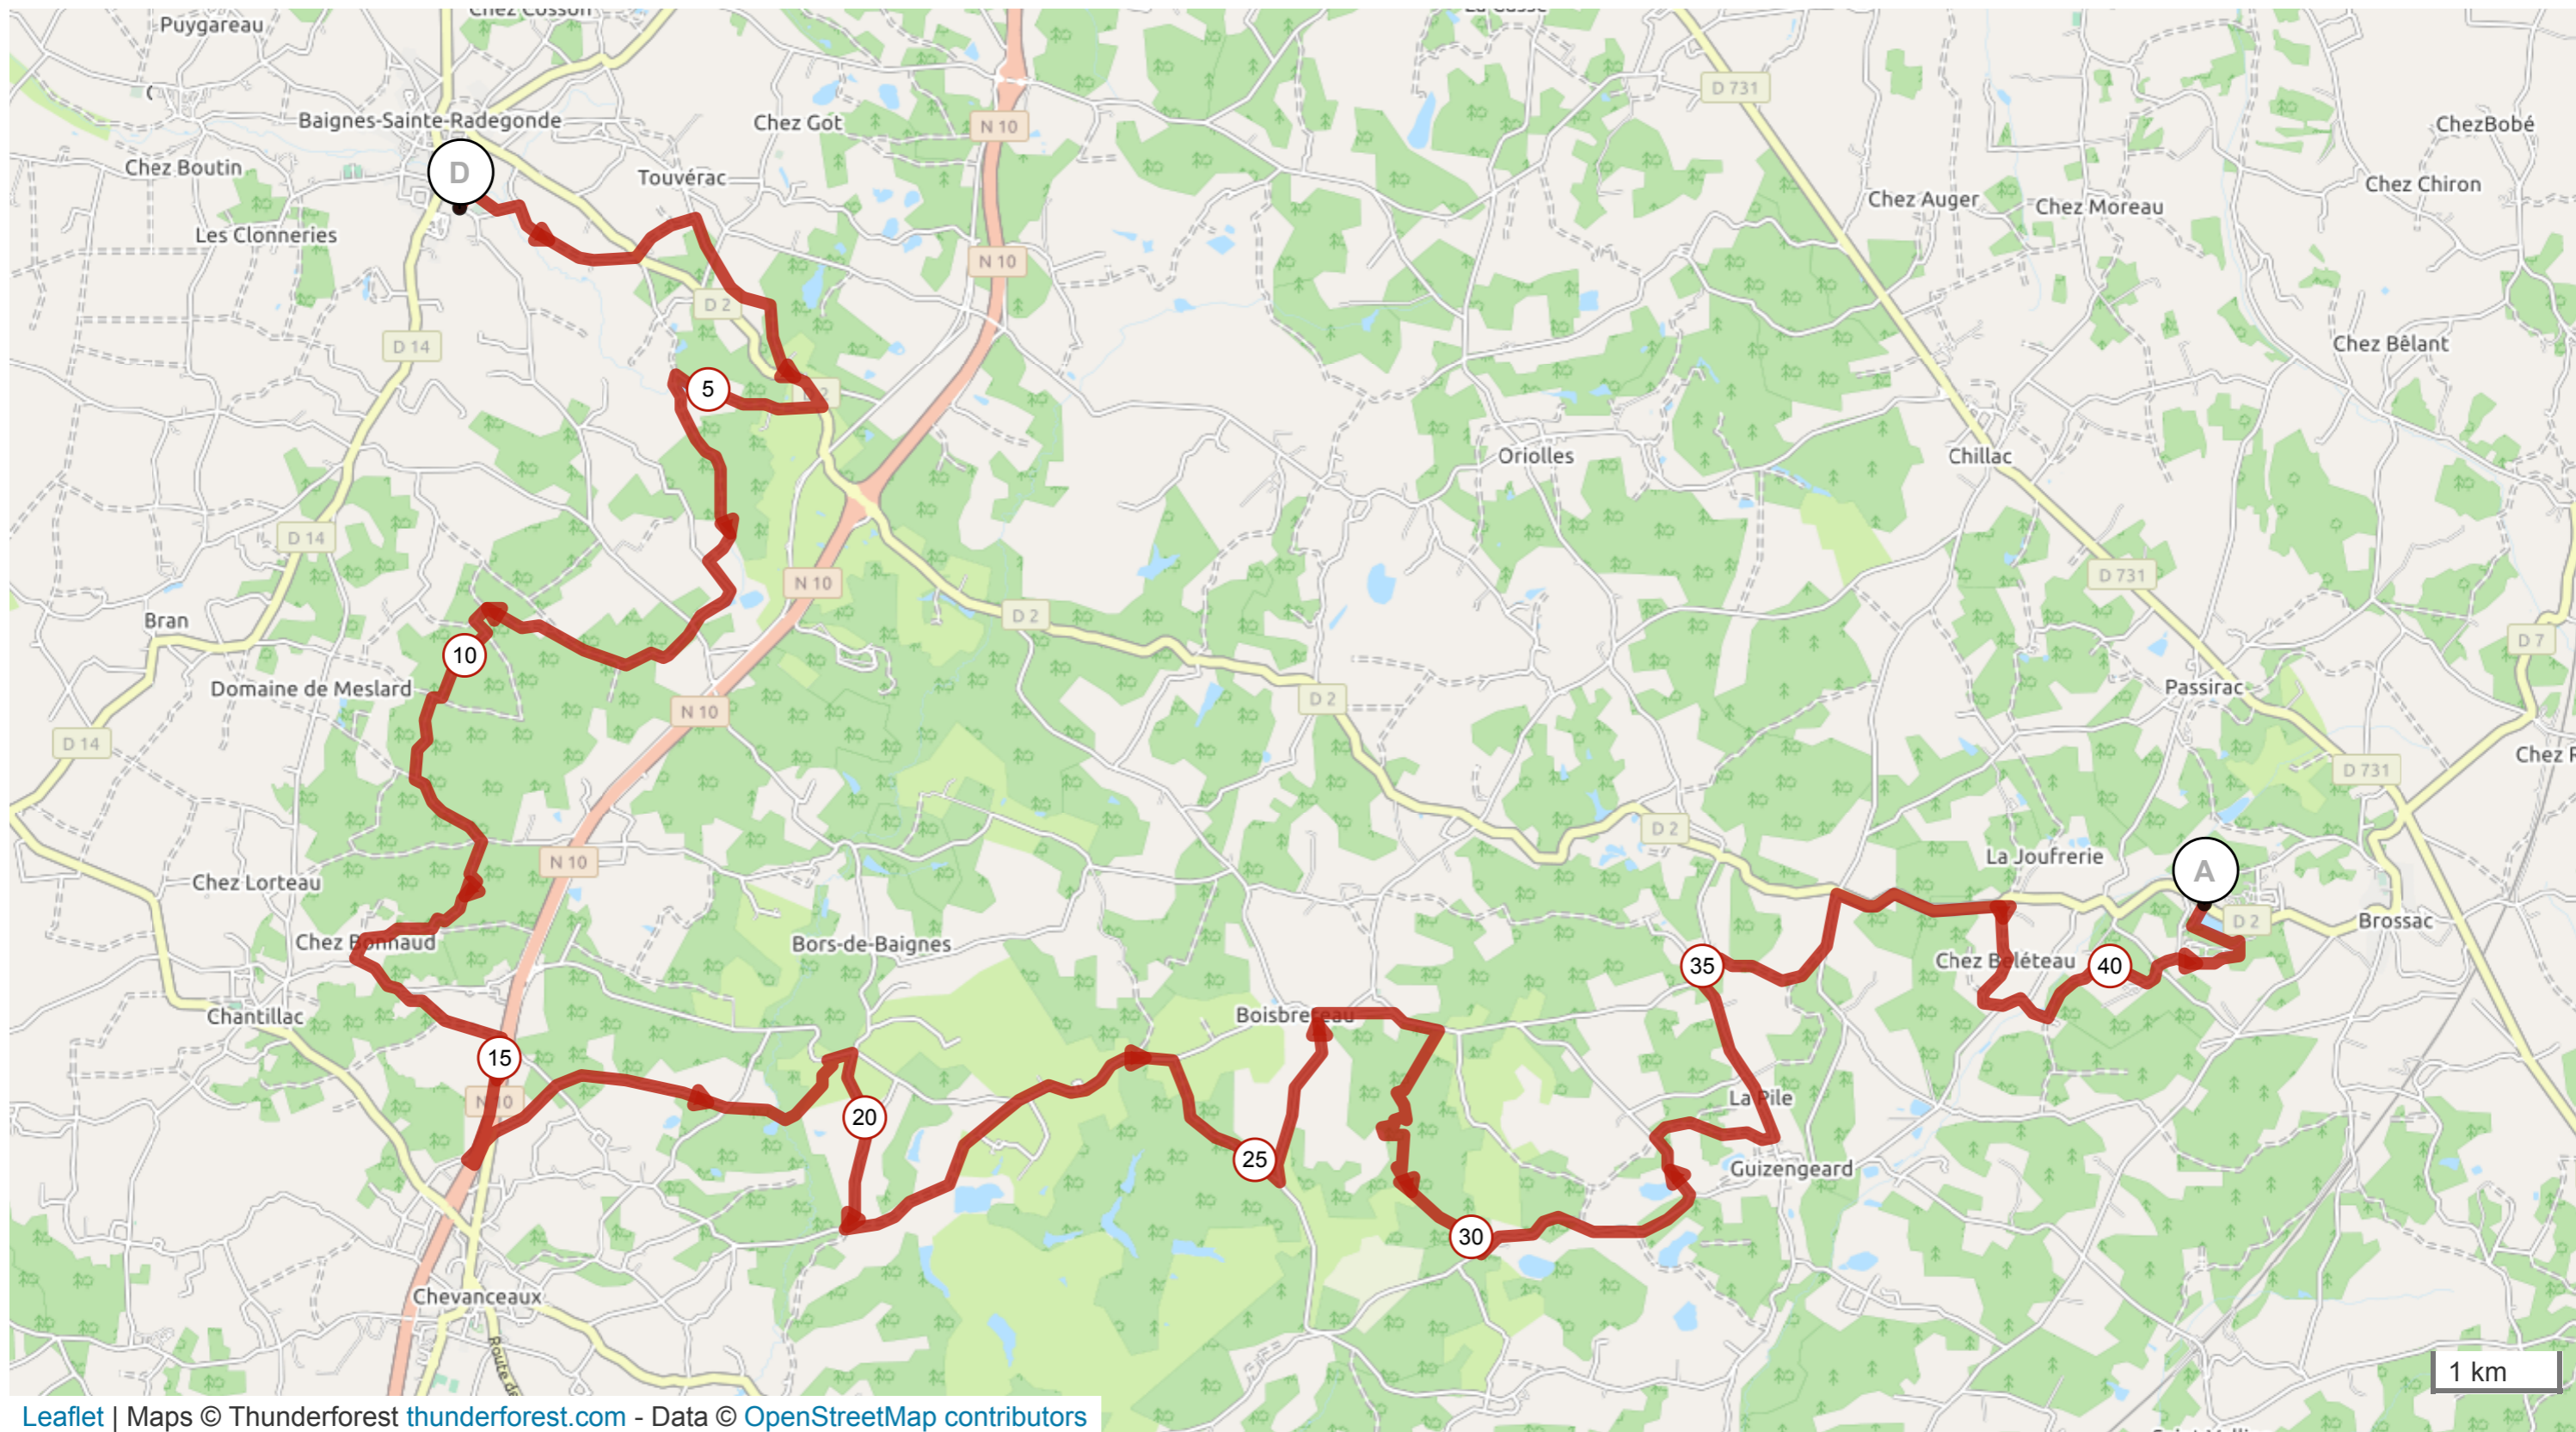

# 11842029 | Cyclisme - VTT | s8

Baignes-Sainte-Radegonde -> Brossac

41.873 km 585 m 544 m 71 m

148 m

Leaflet | Maps © Thunderforest thunderforest.com - Data © OpenStreetMap contributors

Le droit de reproduction est strictement réservé à un usage personnel et privé. Lors de la pratique de votre activité, veillez à respecter les propriétés et chemins privés et assurez-vous de la praticabilité du parcours.

© 2020 Openrunner