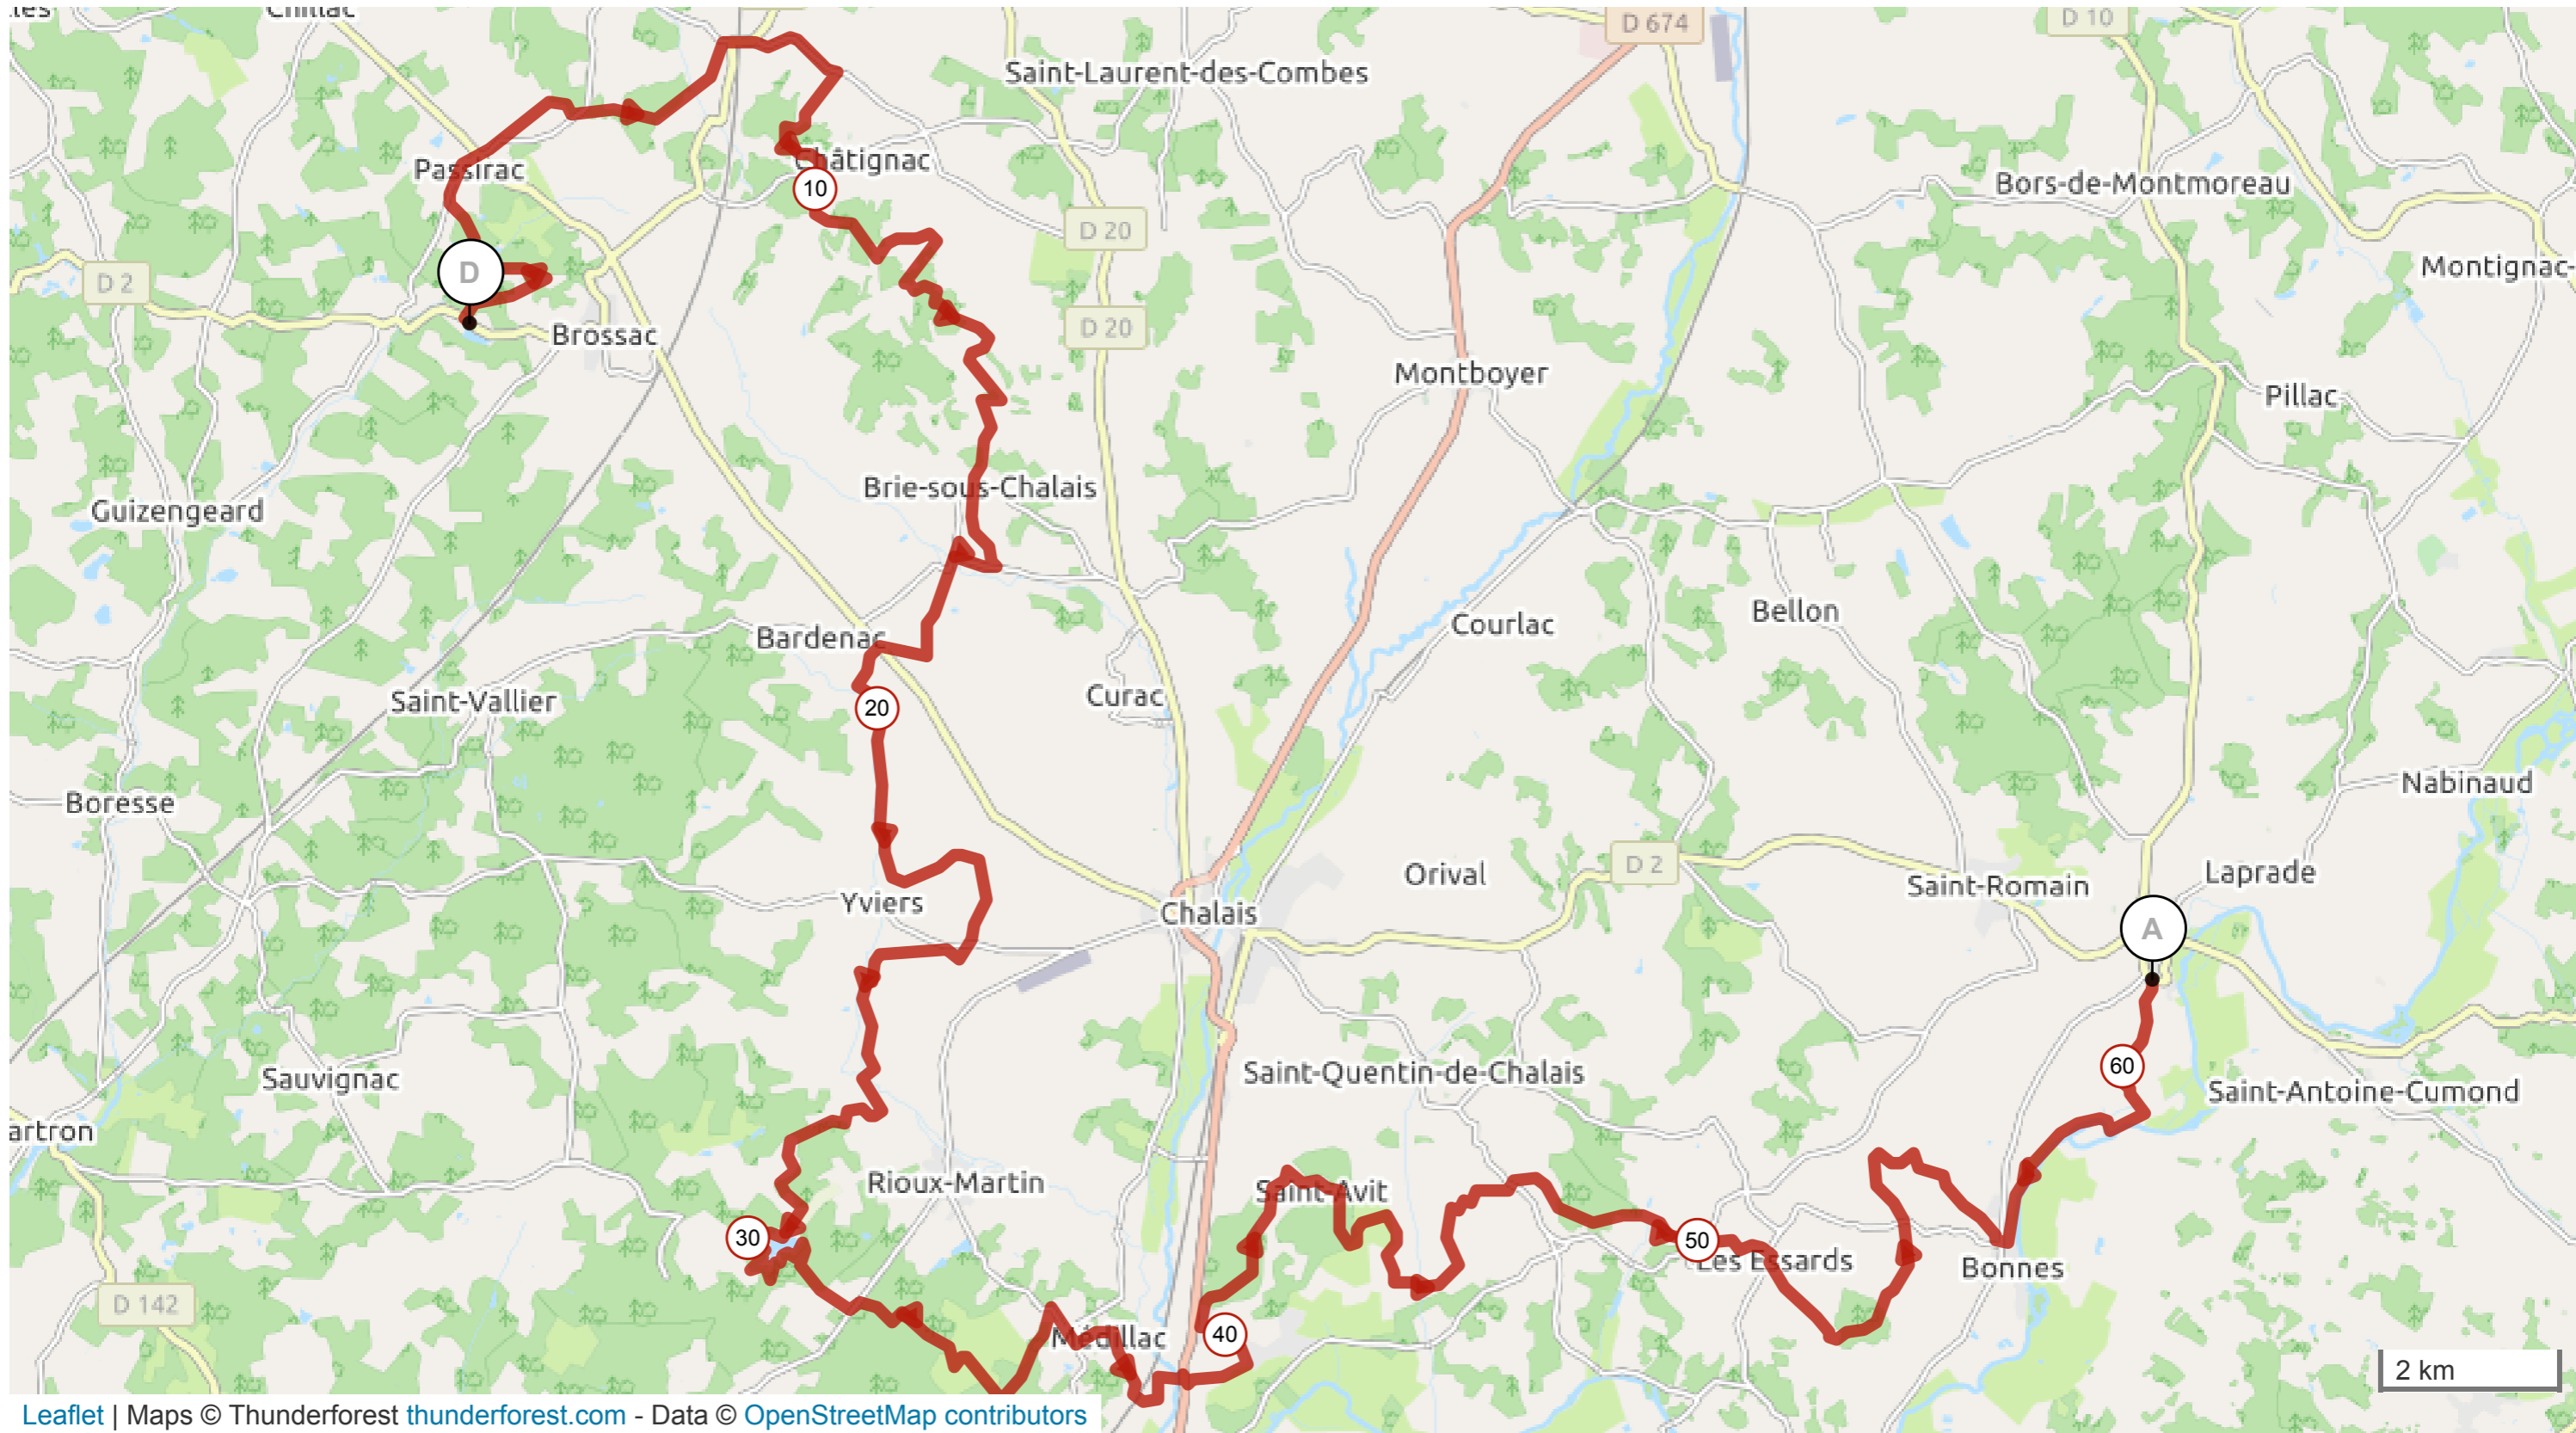

11842033 | Cyclisme - VTT | s9

Brossac -> Aubeterre-sur-Dronne

61.065 km 1064 m 1112 m 33 m 188 m

Leaflet | Maps © Thunderforest thunderforest.com - Data © OpenStreetMap contributors

Le droit de reproduction est strictement réservé à un usage personnel et privé. Lors de la pratique de votre activité, veillez à respecter les propriétés et chemins privés et assurez-vous de la praticabilité du parcours.

© 2020 Openrunner